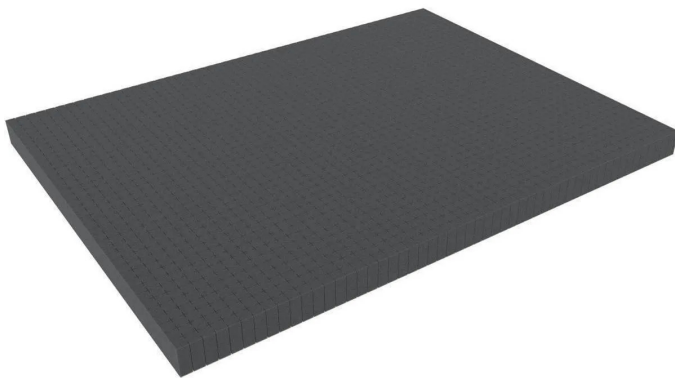

Artikelnr.: 401017

AXBU040 - 800 mm x 600 mm x 40 mm Rasterschaumstoff Würfelschaum - Rasterweite 15 mm

ab **30,30 EUR**

Artikelnr.: 401017
Versandgewicht: 0.20 kg
Hersteller: Feldherr

Produktbeschreibung

Würfelschaumstoff als Schubladeneinsatz, für Fotokoffer, Alukoffer, Rucksäcke, Werkzeugkästen und alle anderen Anwendungen. Unser Rasterschaumstoff hat die Abmessungen 800 mm x 600 mm x 40 mm (80 cm x 60 cm x 4 cm). Durch seine standardisierten Abmessungen passen die Würfelschaumstoffeinlagen perfekt in viele Küchenschubladen, Werkzeugschubladen, Kästen, Koffer, Rucksäcke oder andere Behältnisse. Durch die randlose Stanzung können die Aussenmasse des Rasterschaumstoffs beliebig einfach angepasst werden. Das Rastermaß beträgt 15 mm x 15 mm und ermöglicht dadurch nahezu jede Form. Die Anpassung kann per Hand erfolgen – es wird kein Werkzeug benötigt. Wir empfehlen unsere passenden Schaumstoffböden / Schaumstoffdeckel bzw. Noppenschaum in verschiedenen Höhen als zusätzliche Polsterung unter der Einlage bzw. als schützender Deckel auf der Einlage. - Raster von 15 mm x 15 mm - Made in Germany - chlorfrei und säurefrei - Rohdichte 23,0 kg/m³