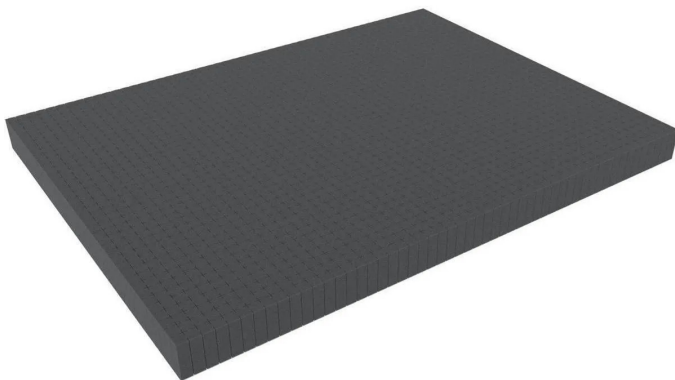

Artikelnr.: 401014

AXBU050 - 800 mm x 600 mm x 50 mm Rasterschaumstoff Würfelschaum - Rasterweite 15 mm

ab **30,33 EUR**

Artikelnr.: 401014
Versandgewicht: 0.30 kg
Hersteller: Feldherr

Produktbeschreibung

Würfelschaumstoff als Schubladeneinsatz, für Fotokoffer, Alukoffer, Rucksäcke, Werkzeugkästen und alle anderen Anwendungen. Unser Rasterschaumstoff hat die Abmessungen 800 mm x 600 mm x 50 mm (80 cm x 60 cm x 5 cm). Durch seine standardisierten Abmessungen passen die Würfelschaumstoffeinlagen perfekt in viele Küchenschubladen, Werkzeugschubladen, Kästen, Koffer, Rucksäcke oder andere Behältnisse. Durch die randlose Stanzung können die Aussenmasse des Rasterschaumstoffs beliebig einfach angepasst werden. Das Rastermaß beträgt 15 mm x 15 mm und ermöglicht dadurch nahezu jede Form. Die Anpassung kann per Hand erfolgen – es wird kein Werkzeug benötigt. Wir empfehlen unsere passenden Schaumstoffböden / Schaumstoffdeckel bzw. Noppenschaum in verschiedenen Höhen als zusätzliche Polsterung unter der Einlage bzw. als schützender Deckel auf der Einlage. - Raster von 15 mm x 15 mm - Made in Germany - chlorfrei und säurefrei - Rohdichte 23,0 kg/m³