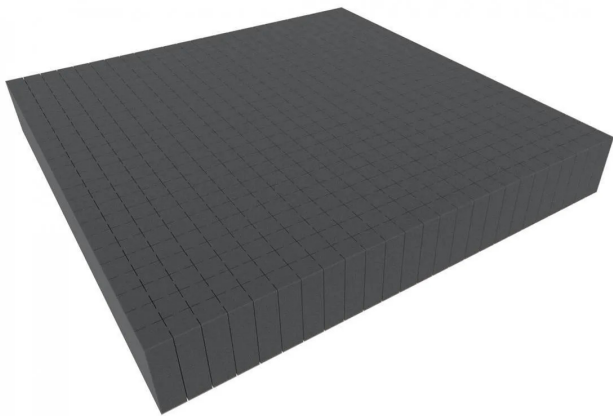

Artikelnr.: 401010

## ARBU070 - 1000 mm x 1000 mm x 70 mm Rasterschaumstoff Würfelschaum - Rasterweite 20 mm

ab **37,09 EUR**

Artikelnr.: 401010  
Versandgewicht: 0.20 kg  
Hersteller: Feldherr

### Produktbeschreibung

Würfelschaumstoff als Schubladeneinsatz, für Fotokoffer, Alukoffer, Rucksäcke, Werkzeugkästen und alle anderen Anwendungen. Unser Rasterschaumstoff hat die Abmessungen 1000 mm x 1000 mm x 70 mm (1,0 m x 1,0 m x 7 cm). Durch seine standardisierten Abmessungen passen die Würfelschaumstoffeinlagen perfekt in viele Küchenschubladen, Werkzeugschubladen, Kästen, Koffer, Rucksäcke oder andere Behältnisse. Durch die randlose Stanzung können die Aussenmasse des Rasterschaumstoffs beliebig einfach angepasst werden. Das Rastermaß beträgt 20 mm x 20 mm und ermöglicht dadurch nahezu jede Form. Die Anpassung kann per Hand erfolgen – es wird kein Werkzeug benötigt. Wir empfehlen unsere passenden Schaumstoffböden / Schaumstoffdeckel bzw. Noppenschaum in verschiedenen Höhen als zusätzliche Polsterung unter der Einlage bzw. als schützender Deckel auf der Einlage. - Raster von 20 mm x 20 mm - Made in Germany - chlorfrei und säurefrei - Rohdichte 23,0 kg/m<sup>3</sup>