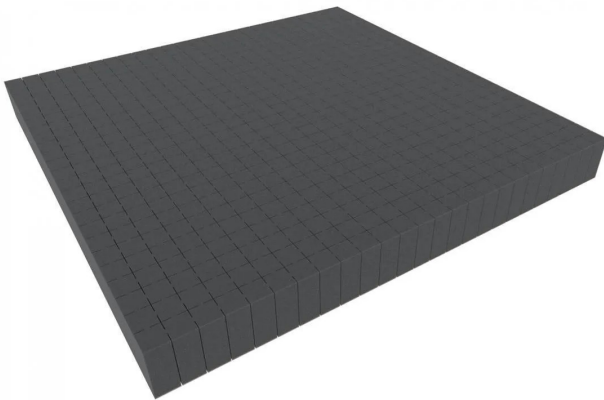

Artikelnr.: 401002

**ARBU050 - ARBU050 - 1000 mm x 1000 mm x 50 mm Rasterschaumstoff  
Würfelschaum - Rasterweite 20 mm**

**ab 46,95 EUR**

Artikelnr.: 401002  
Versandgewicht: 0.20 kg  
Hersteller: Feldherr

**📄 Produktbeschreibung**

Würfelschaumstoff als Schubladeneinsatz, für Fotokoffer, Alukoffer, Rucksäcke, Werkzeugkästen und alle anderen Anwendungen. Unser Rasterschaumstoff hat die Abmessungen 1000 mm x 1000 mm x 50 mm (1,0 m x 1,0 m x 5 cm). Durch seine standardisierten Abmessungen passen die Würfelschaumstoffeinlagen perfekt in viele Küchenschubladen, Werkzeugschubladen, Kästen, Koffer, Rucksäcke oder andere Behältnisse. Durch die randlose Stanzung können die Aussenmasse des Rasterschaumstoffs beliebig einfach angepasst werden. Das Rastermaß beträgt 20 mm x 20 mm x 50 mm und ermöglicht dadurch nahezu jede Form. Die Anpassung kann per Hand erfolgen – es wird kein Werkzeug benötigt. Wir empfehlen unsere passenden Schaumstoffböden / Schaumstoffdeckel bzw. Noppenschaum in verschiedenen Höhen als zusätzliche Polsterung unter der Einlage bzw. als schützender Deckel auf der Einlage. - Raster von 20 mm x 20 mm x 50 mm - Made in Germany - chlorfrei und säurefrei - Rohdichte 23,0 kgm<sup>3</sup>