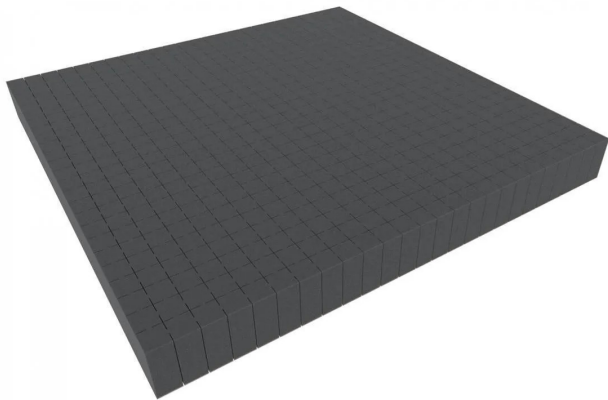

Artikelnr.: 401002

**ARBU050 - ARBU050 - 1000 mm x 1000 mm x 50 mm Rasterschaumstoff
Würfelschaum - Rasterweite 20 mm**

ab 46,29 EUR

Artikelnr.: 401002
Versandgewicht: 0.20 kg
Hersteller: Feldherr

📄 Produktbeschreibung

Würfelschaumstoff als Schubladeneinsatz, für Fotokoffer, Alukoffer, Rucksäcke, Werkzeugkästen und alle anderen Anwendungen. Unser Rasterschaumstoff hat die Abmessungen 1000 mm x 1000 mm x 50 mm (1,0 m x 1,0 m x 5 cm). Durch seine standardisierten Abmessungen passen die Würfelschaumstoffeinlagen perfekt in viele Küchenschubladen, Werkzeugschubladen, Kästen, Koffer, Rucksäcke oder andere Behältnisse. Durch die randlose Stanzung können die Aussenmasse des Rasterschaumstoffs beliebig einfach angepasst werden. Das Rastermaß beträgt 20 mm x 20 mm x 50 mm und ermöglicht dadurch nahezu jede Form. Die Anpassung kann per Hand erfolgen – es wird kein Werkzeug benötigt. Wir empfehlen unsere passenden Schaumstoffböden / Schaumstoffdeckel bzw. Noppenschaum in verschiedenen Höhen als zusätzliche Polsterung unter der Einlage bzw. als schützender Deckel auf der Einlage. - Raster von 20 mm x 20 mm x 50 mm - Made in Germany - chlorfrei und säurefrei - Rohdichte 23,0 kgm³