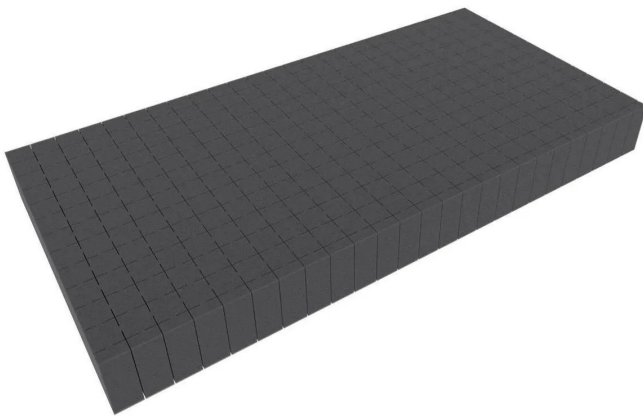

Artikelnr.: 400973

AABP050 - 500 mm x 250 mm x 50 mm Rasterschaumstoff Würfelschaum - Rasterweite 20 mm

ab **9,93 EUR**

Artikelnr.: 400973
Versandgewicht: 0.20 kg
Hersteller: Feldherr

Produktbeschreibung

Würfelschaumstoff als Schubladeneinsatz, für Fotokoffer, Alukoffer, Rucksäcke, Werkzeugkästen und alle anderen Anwendungen. Unser Rasterschaumstoff hat die Abmessungen 500 mm x 250 mm x 50 mm. Durch seine standardisierten Abmessungen passen die Würfelschaumstoffeinlagen perfekt in viele Küchenschubladen, Werkzeugschubladen, Kästen, Koffer, Rucksäcke oder andere Behältnisse. Durch die randlose Stanzung können die Aussenmasse des Rasterschaumstoffs beliebig einfach angepasst werden. Das Rastermaß beträgt 20 mm x 20 mm und ermöglicht dadurch nahezu jede Form. Die Anpassung kann per Hand erfolgen – es wird kein Werkzeug benötigt. Wir empfehlen unsere passenden Schaumstoffböden / Schaumstoffdeckel in Höhe 4 mm, 10 mm oder 20 mm als zusätzliche Polsterung unter der Einlage bzw. als schützender Deckel auf der Einlage. - Raster von 20 mm x 20 mm - Made in Germany- chlorfrei und säurefrei- Rohdichte 23,0 kgm³