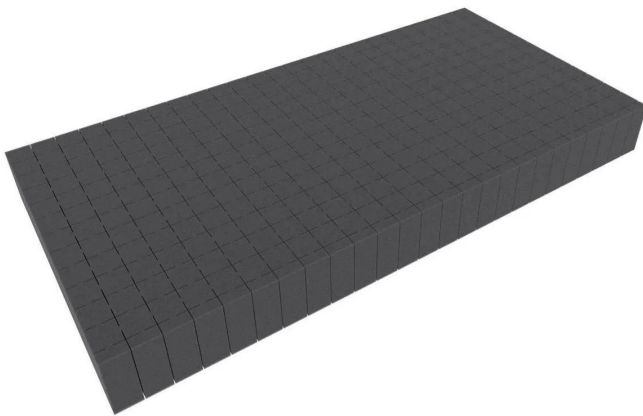

Artikelnr.: 400973

## AABP050 - 500 mm x 250 mm x 50 mm Rasterschaumstoff Würfelschaum - Rasterweite 20 mm

ab **10,58 EUR**

Artikelnr.: 400973  
Versandgewicht: 0.20 kg  
Hersteller: Feldherr

### Produktbeschreibung

Würfelschaumstoff als Schubladeneinsatz, für Fotokoffer, Alukoffer, Rucksäcke, Werkzeugkästen und alle anderen Anwendungen. Unser Rasterschaumstoff hat die Abmessungen 500 mm x 250 mm x 50 mm. Durch seine standardisierten Abmessungen passen die Würfelschaumstoffeinlagen perfekt in viele Küchenschubladen, Werkzeugschubladen, Kästen, Koffer, Rucksäcke oder andere Behältnisse. Durch die randlose Stanzung können die Aussenmasse des Rasterschaumstoffs beliebig einfach angepasst werden. Das Rastermaß beträgt 20 mm x 20 mm und ermöglicht dadurch nahezu jede Form. Die Anpassung kann per Hand erfolgen – es wird kein Werkzeug benötigt. Wir empfehlen unsere passenden Schaumstoffböden / Schaumstoffdeckel in Höhe 4 mm, 10 mm oder 20 mm als zusätzliche Polsterung unter der Einlage bzw. als schützender Deckel auf der Einlage. - Raster von 20 mm x 20 mm- Made in Germany- chlorfrei und säurefrei- Rohdichte 23,0 kgm<sup>3</sup>