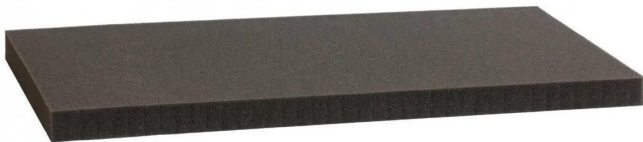

Artikelnr.: 400986

AOBU020 - 750 mm x 550 mm x 20 mm Rasterschaumstoff Würfelschaum - Rasterweite 15 mm

ab **18,76 EUR**

Artikelnr.: 400986
Versandgewicht: 0.30 kg
Hersteller: Feldherr

Produktbeschreibung

750 MM X 550 MM X 20 MM RASTERSCHAUMSTOFF WÜRFELSCHAUM - RASTERWEITE 15 MM Würfelschaumstoff als Schubladeneinsatz, für Fotokoffer, Alukoffer, Rucksäcke, Werkzeugkästen und alle anderen Anwendungen. Unser Rasterschaumstoff hat die Abmessungen 750 mm x 550 mm x 20 mm (75 cm x 55 cm x 2,0 cm). Durch seine standardisierten Abmessungen passen die Würfelschaumstoffeinlagen perfekt in viele Küchenschubladen, Werkzeugschubladen, Kästen, Koffer, Rucksäcke oder andere Behälter. Durch die randlose Stanzung können die Aussenmasse des Rasterschaumstoffs beliebig einfach angepasst werden. Das Rastermaß beträgt 15 mm x 15 mm und ermöglicht dadurch nahezu jede Form. Die Anpassung kann per Hand erfolgen – es wird kein Werkzeug benötigt. Wir empfehlen unsere passenden Schaumstoffböden / Schaumstoffdeckel bzw. Noppenschaum in verschiedenen Höhen als zusätzliche Polsterung unter der Einlage bzw. als schützender Deckel auf der Einlage. - Raster von 15 mm x 15 mm - Made in Germany - chlorfrei und säurefrei - Rohdichte 23,0 kg/m³