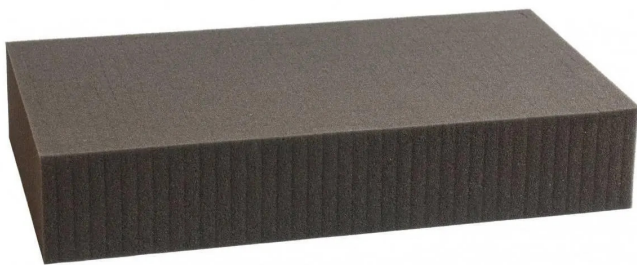

Artikelnr.: 401013

## ACBU090S - 1000 mm x 500 mm x 90 mm Rasterschaumstoff Würfelschaum selbstklebend - Rasterwe

ab **38,42 EUR**

Artikelnr.: 401013  
Versandgewicht: 0.20 kg  
Hersteller: Feldherr

### Produktbeschreibung

1000 MM X 500 MM X 90 MM RASTERSCHAUMSTOFF WÜRFELSCHAUM SELBSTKLEBEND - RASTERWEITE 15 MM Würfelschaumstoff als Schubladeneinsatz, für Fotokoffer, Alukoffer, Rucksäcke, Werkzeugkästen und alle anderen Anwendungen. Unser Rasterschaumstoff hat die Abmessungen 1000 mm x 500 mm x 90 mm (1 m x 50 cm x 9 cm) und ist einseitig selbstklebend ausgerüstet - einfach Folie abziehen - aufkleben - fertig! Durch seine standardisierten Abmessungen passen die Würfelschaumstoffeinlagen perfekt in viele Küchenschubladen, Werkzeugschubladen, Kästen, Koffer, Rucksäcke oder andere Behältnisse. Durch die randlose Stanzung können die Aussenmasse des Rasterschaumstoffs beliebig einfach angepasst werden. Das Rastermaß beträgt 15 mm x 15 mm und ermöglicht dadurch nahezu jede Form. Die Anpassung kann per Hand erfolgen - es wird kein Werkzeug benötigt. Wir empfehlen unsere passenden Schaumstoffböden / Schaumstoffdeckel bzw. Noppenschaum in verschiedenen Höhen als zusätzliche Polsterung unter der Einlage bzw. als schützender Deckel auf der Einlage. - Raster von 15 mm x 15 mm - Made in Germany - chlorfrei und säurefrei - Rohdichte 23,0 kg/m<sup>3</sup>