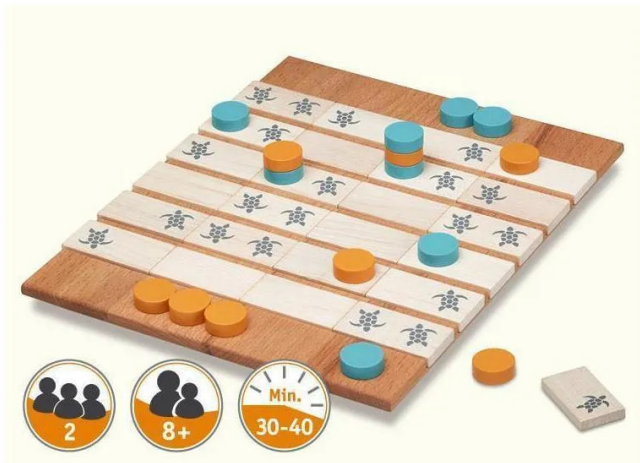

Artikelnr.: 400654

## 53002406 - Laniakea

ab **54,74 EUR**

Artikelnr.: 400654

Versandgewicht: 0.80 kg

Hersteller: Gerhards Spiel und Design

### 📄 Produktbeschreibung

**Beschreibung**Laniakea von Marco TeubnerIm Slalom um die SchildkrötenAm Strand von Laniakea gibt es zahlreiche Schildkröten. Besucher dürfen den Strand zwar betreten, den Schildkröten dabei aber nicht zu nahe kommen. Hier ist Slalom gefragt!Ziel des Spiels ist es, mit den eigenen Spielsteinen die andere Seite des Spielbretts zu erreichen, immer um die Schildkröten herum. Nur die freien Strandplättchen dürfen betreten werden. Es wird gezogen und gesprungen, gestapelt und blockiert.Aber Achtung: Auch die Schildkröten wandern! Nach jedem Zug wird die Reihe der Holzplättchen verschoben, in die der letzte Spielstein gesetzt wurde. Die Spielsituation verändert sich also ständig und es müssen immer neue Wege gesucht werden.Der Schwierigkeitsgrad des Spiels lässt sich steuern, da ein paar Extraplättchen beigelegt sind. Spielt man mit vielen Strandplättchen, ist das Spiel schon für Kinder ab 8 Jahren geeignet. Erhöht man die Anzahl der Plättchen mit den Schildkröten, wird es taktisch und anspruchsvoll.Achtung! Nicht für Kinder unter drei Jahren geeignet. Kleinteile können verschluckt werden.für 2 Spieler ab 8 JahrenSpieldauer: 30-40 Min.Spielmaterial:Spielbrett 20 x 25 cm aus massiver Buche, geölt28 Holzplättchen 5 x 2.5 cm –davon 12 halbseitig bedruckt, 5 doppelseitig bedruckt und 11 unbedruckt2 x 8 runde Spielsteine in blau und gelb im Baumwollbeutel