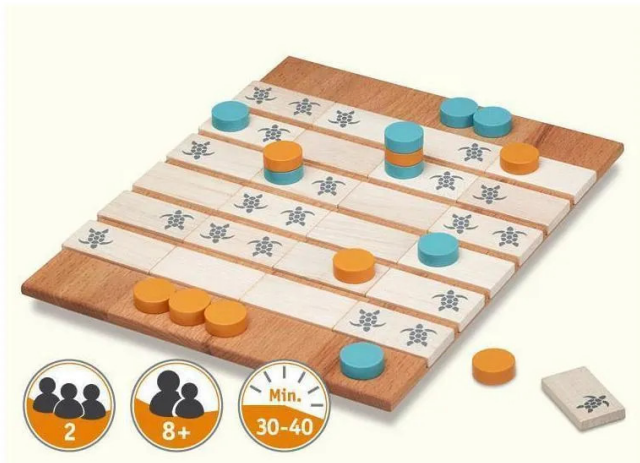

Artikelnr.: 400654

53002406 - Laniakea

ab **54,74 EUR**

Artikelnr.: 400654

Versandgewicht: 0.80 kg

Hersteller: Gerhards Spiel und Design

Produktbeschreibung

BeschreibungLaniakea von Marco TeubnerIm Slalom um die SchildkrötenAm Strand von Laniakea gibt es zahlreiche Schildkröten. Besucher dürfen den Strand zwar betreten, den Schildkröten dabei aber nicht zu nahe kommen. Hier ist Slalom gefragt!Ziel des Spiels ist es, mit den eigenen Spielsteinen die andere Seite des Spielbretts zu erreichen, immer um die Schildkröten herum. Nur die freien Strandplättchen dürfen betreten werden. Es wird gezogen und gesprungen, gestapelt und blockiert.Aber Achtung: Auch die Schildkröten wandern! Nach jedem Zug wird die Reihe der Holzplättchen verschoben, in die der letzte Spielstein gesetzt wurde. Die Spielsituation verändert sich also ständig und es müssen immer neue Wege gesucht werden.Der Schwierigkeitsgrad des Spiels lässt sich steuern, da ein paar Extraplättchen beigelegt sind. Spielt man mit vielen Strandplättchen, ist das Spiel schon für Kinder ab 8 Jahren geeignet. Erhöht man die Anzahl der Plättchen mit den Schildkröten, wird es taktisch und anspruchsvoll.Achtung! Nicht für Kinder unter drei Jahren geeignet. Kleinteile können verschluckt werden.für 2 Spieler ab 8 JahrenSpieldauer: 30-40 Min.Spielmaterial:Spielbrett 20 x 25 cm aus massiver Buche, geölt28 Holzplättchen 5 x 2.5 cm –davon 12 halbseitig bedruckt, 5 doppelseitig bedruckt und 11 unbedruckt2 x 8 runde Spielsteine in blau und gelb im Baumwollbeutel