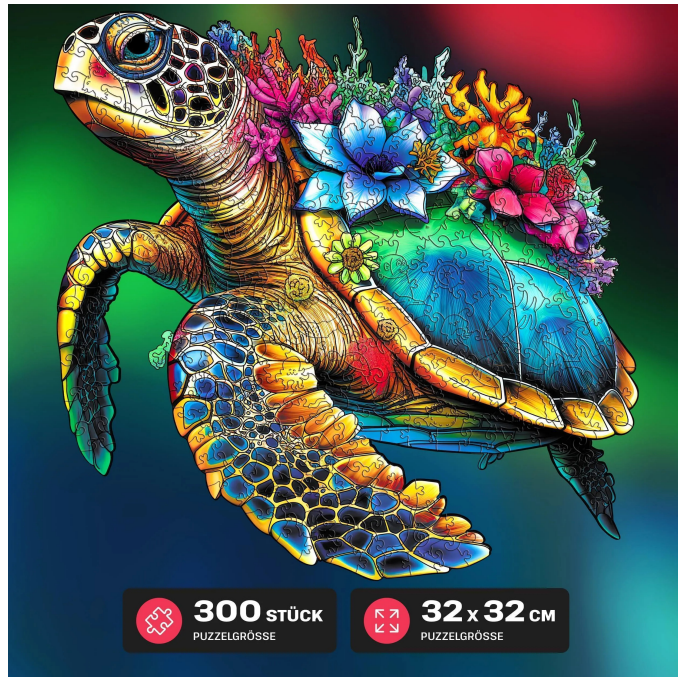

Artikelnr.: 394599

TURTLE - 300 PCS -

ab **29,91 EUR**

Artikelnr.: 394599
Versandgewicht: 0.60 kg
Hersteller: ESC | Escape Welt

📖 Produktbeschreibung

Verbringen Sie Ihre Zeit mit Ihren Lieben. Unser Puzzle ist eine gute Gelegenheit, alle Familie und Freunde zusammenzubringen. Es ist Zeit, den täglichen Trott zu vergessen! Psychologen empfehlen Puzzles zur Meditation und Stressbewältigung. Probieren Sie etwas Neues aus. Escapewelt Puzzles zeichnen sich durch die einzigartigsten Formen und Designs aus. Fordern Sie sich selbst heraus. Puzzles trainieren Ihr Gehirn und stärken Ihren Geist. - Hochwertiges Holzpuzzle, jedes Puzzleteil ist einzigartig. - Sehr stabil, 5 mm dick und passgenau - Oberfläche mit sehr angenehmer Haptik - Puzzelschema und Klebefolie für die Rückseite inkl.