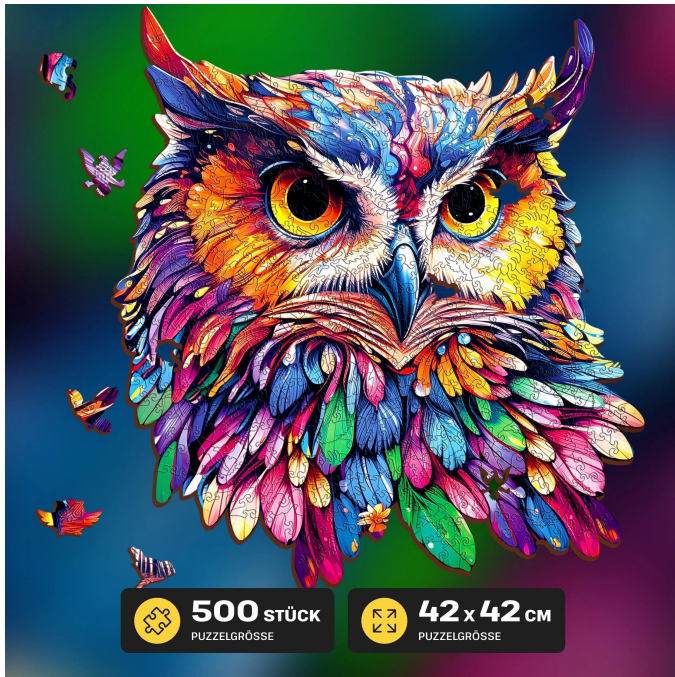

Artikelnr.: 394597

OWL - 500 PCS -

ab **40,25 EUR**

Artikelnr.: 394597
Versandgewicht: 0.70 kg
Hersteller: ESC | Escape Welt

📄 Produktbeschreibung

Verbringen Sie Ihre Zeit mit Ihren Lieben. Unser Puzzle ist eine gute Gelegenheit, alle Familie und Freunde zusammenzubringen. Es ist Zeit, den täglichen Trott zu vergessen! Psychologen empfehlen Puzzles zur Meditation und Stressbewältigung. Probieren Sie etwas Neues aus. Escapewelt Puzzles zeichnen sich durch die einzigartigsten Formen und Designs aus. Fordern Sie sich selbst heraus. Puzzles trainieren Ihr Gehirn und stärken Ihren Geist. - Hochwertiges Holzpuzzle, jedes Puzzleteil ist einzigartig. - Sehr stabil, 5 mm dick und passgenau- Oberfläche mit sehr angenehmer Haptik- Puzzelschema und Klebefolie für die Rückseite inkl.