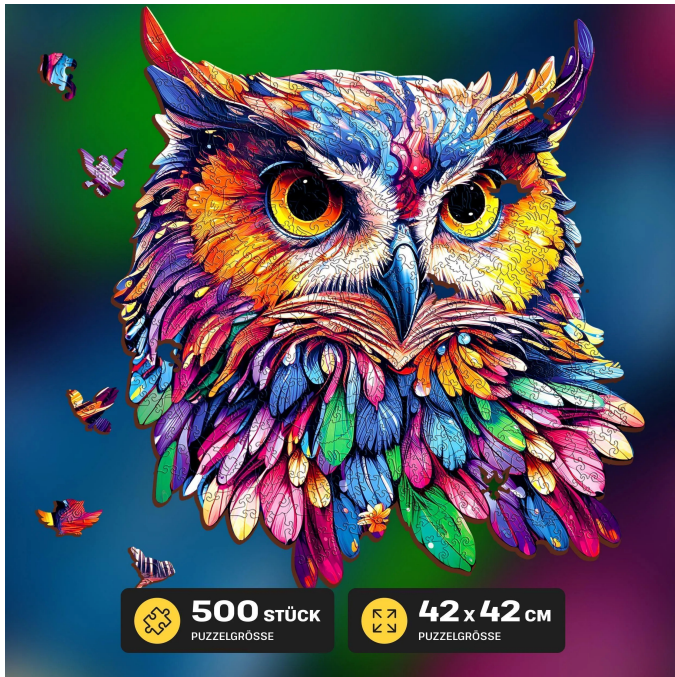

Artikelnr.: 394597

## OWL - 500 PCS -

ab **40,25 EUR**

Artikelnr.: 394597  
Versandgewicht: 0.70 kg  
Hersteller: ESC | Escape Welt