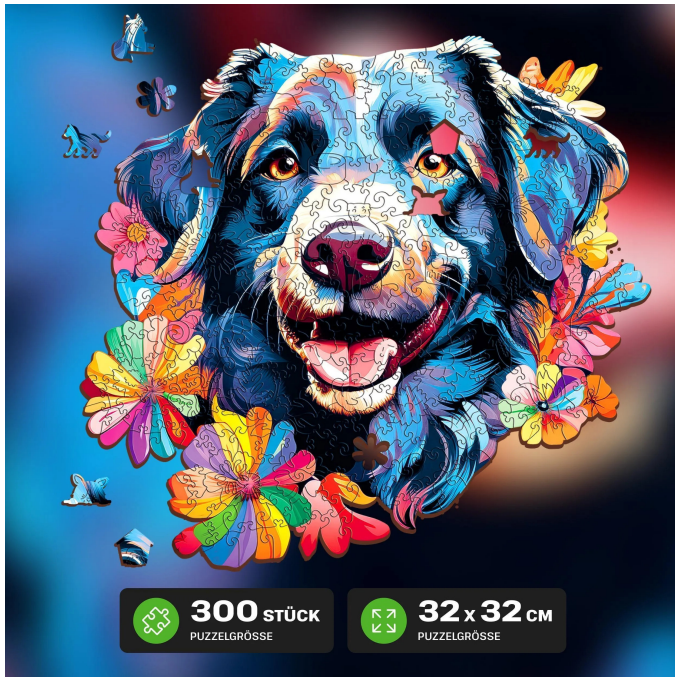

Artikelnr.: 394593

DOG - 300 PCS -

ab **29,91 EUR**

Artikelnr.: 394593
Versandgewicht: 0.60 kg
Hersteller: ESC | Escape Welt

📄 Produktbeschreibung

Verbringen Sie Ihre Zeit mit Ihren Lieben. Unser Puzzle ist eine gute Gelegenheit, alle Familie und Freunde zusammenzubringen. Es ist Zeit, den täglichen Trott zu vergessen! Psychologen empfehlen Puzzles zur Meditation und Stressbewältigung. Probieren Sie etwas Neues aus. Escapewelt Puzzles zeichnen sich durch die einzigartigsten Formen und Designs aus. Fordern Sie sich selbst heraus. Puzzles trainieren Ihr Gehirn und stärken Ihren Geist. - Hochwertiges Holzpuzzle, jedes Puzzleteil ist einzigartig. - Sehr stabil, 5 mm dick und passgenau - Oberfläche mit sehr angenehmer Haptik - Puzzelschema und Klebefolie für die Rückseite inkl. Achtung! Nicht für Kinder unter 3 Jahren geeignet.