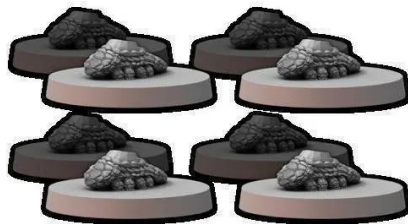

Artikelnr.: 388602

Dark Souls RPG Minis Welle 3 SKU 1 - Kristallechse

ab **11,09 EUR**

Artikelnr.: 388602
Versandgewicht: 0.10 kg
Hersteller: Steamforged Games

Produktbeschreibung

Jage die schwer fassbaren Kristallechsen mit dieser DARK SOULS Minibox! Diese hüpfenden Kreaturen sind nur durch ihr sanftes, silbernes Leuchten zu erkennen. Es scheint seltsam, einer so heimlichen Kreatur etwas Böses zu wünschen, aber diejenigen, die Kristallechsen fangen und töten, erhalten alle möglichen wertvollen Gegenstände. Verleihe deiner nächsten Kampagne mit DARK SOULS seinen verführerischen, silbernen Glanz: The Roleplaying Game. In dieser Box befindet sich alles, was du brauchst, um die Kristallechsen in deine Kampagnen einzubauen, einschließlich 8 hochdetaillierter Minis und einer 5e-kompatiblen Statistikkarte. Füge diese Minis direkt aus der Box zu jeder Rollenspielkampagne hinzu. Oder bemale sie und stelle sie in deiner Vitrine aus. Du hast die Wahl! Bist du schnell genug, um dir eine Kristallechse zu fangen? Ein Schatz wartet auf die Mutigen!