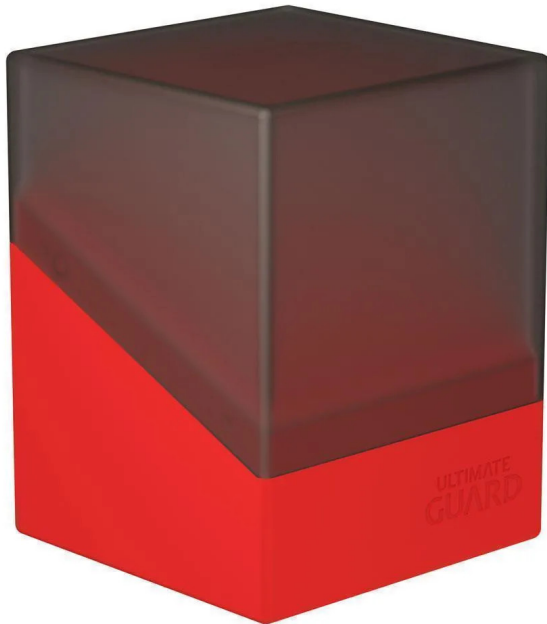

Artikelnr.: 358177

## Ultimate Guard Boulder Deck Case 100+ SYNERGY Schwarz/Rot

**7,73 EUR**

Artikelnr.: 358177  
Versandgewicht: 0.20 kg  
Hersteller: Ultimate Guard

### Produktbeschreibung

Wenn du dein Leben nach dem Grundsatz "work hard, play hard" lebst, dann ist der rot/schwarze Ultimate Guard Boulder 100+ SYNERGY genau richtig für dich. Hab Spaß! Iss, trink und genieße das Leben, aber sei gewarnt: Dieser Boulder könnte dich mit deinen Dämonen konfrontieren.

- Designed für bis zu 100 (double-sleeved) oder 120 (single-sleeved) Karten der Standardgröße in Ultimate Guard Sleeves
- Langlebige und stabile Box
- Soft-Touch-Oberfläche
- Entworfen um in andere Ultimate Guard-Produkte zu passen: Superhive 550+, Arkhive 400+, Flip'n'Tray 100+, Twin Flip'n'Tray 200+
- Sicherer Verschluss
  
- Abmessungen ca.: 76 x 75 x 98,5 mm
- Innenabmessungen ca.: 68,5 x 67,5 x 93 mm