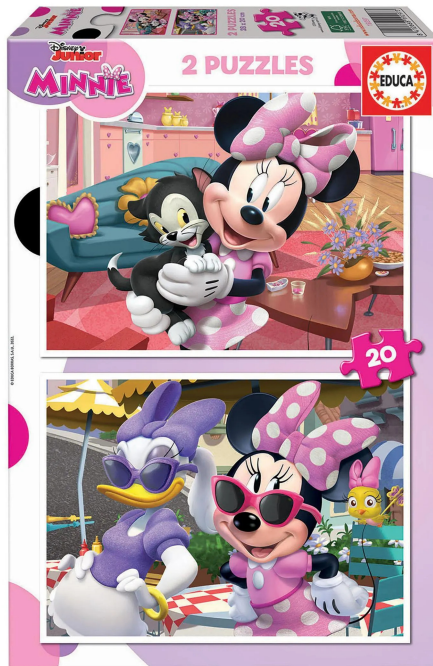

Artikelnr.: 398605

Disney - Minni

ab 7,69 EUR

Artikelnr.: 398605
Versandgewicht: 0.10 kg
Hersteller: Educa

Produktbeschreibung

Größere Teile, die von Kindern leichter zusammengesetzt werden können. Bilder mit kräftigen, attraktiven Farben und einer glänzenden Oberfläche für ein auffälligeres Puzzle. 2 Puzzles in jeder Schachtel. Attraktive und tiefere Schachtel mit niedrigem und attraktivem Design. Mehr Stabilität im Regal. Ungefähre Größe des zusammengesetzten Puzzles: 28 x 20 cm. © Disney