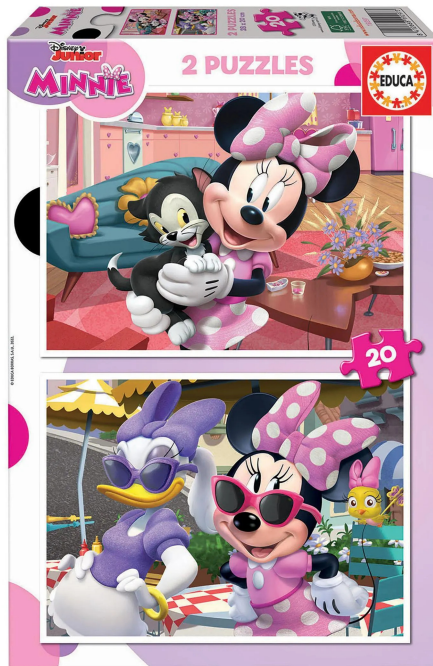

Artikelnr.: 398605

### Produktbeschreibung

Größere Teile, die von Kindern leichter zusammengesetzt werden können. Bilder mit kräftigen, attraktiven Farben und einer glänzenden Oberfläche für ein auffälligeres Puzzle. 2 Puzzles in jeder Schachtel. Attraktive und tiefere Schachtel mit niedrigem und attraktivem Design. Mehr Stabilität im Regal. Ungefähre Größe des zusammengesetzten Puzzles: 28 x 20 cm. © Disney