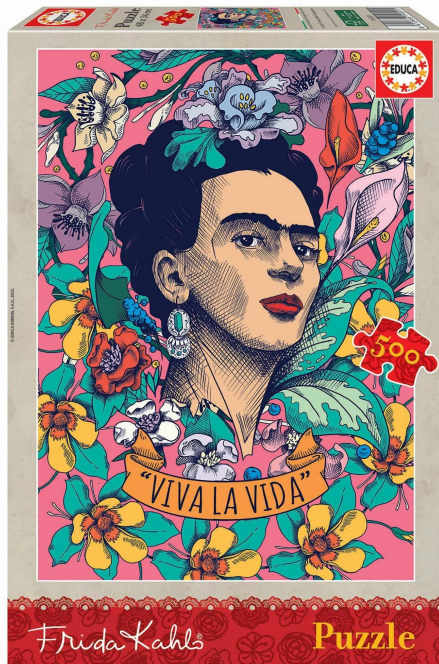

Artikelnr.: 398632

Frida Kahlo - Viva la vida

ab **7,69 EUR**

Artikelnr.: 398632
Versandgewicht: 0.40 kg
Hersteller: Educa

Produktbeschreibung

Educa® bietet Ihnen die umfangreichste Sammlung von Puzzles für Erwachsene auf dem Markt, mit Größen von 300 bis 42000 Teilen und mit den besten Bildern und den unterhaltsamsten Figuren. Ungefähre Größe des zusammengesetzten Puzzles: 34 x 48 cm.