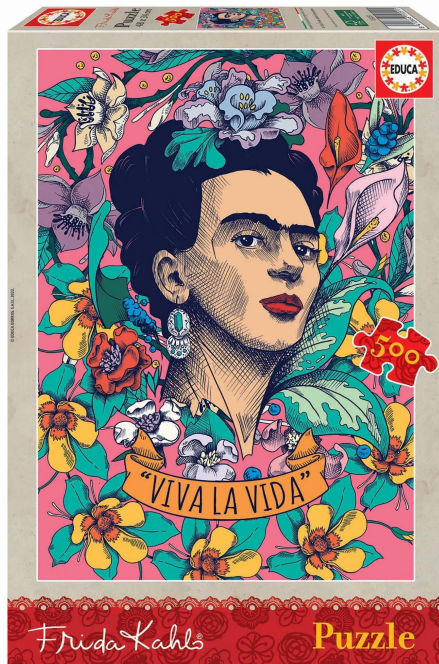

Artikelnr.: 398632

Frida Kahlo - Viva la vida

ab **7,40 EUR**

Artikelnr.: 398632
Versandgewicht: 0.40 kg
Hersteller: Educa

Produktbeschreibung

Educa® bietet Ihnen die umfangreichste Sammlung von Puzzles für Erwachsene auf dem Markt, mit Größen von 300 bis 42000 Teilen und mit den besten Bildern und den unterhaltsamsten Figuren. Ungefähre Größe des zusammengesetzten Puzzles: 34 x 48 cm.