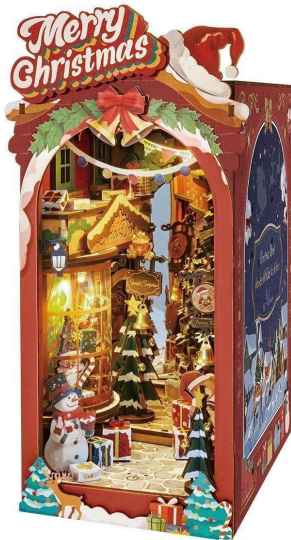

Artikelnr.: 400141

TGC06 - Christmas Street

ab **28,00 EUR**

Artikelnr.: 400141
Versandgewicht: 1.00 kg
Hersteller: Rolife

Produktbeschreibung

Weihnachtsstraße-Baugröße: 126*190*255 mm-Verpackungsgröße: 316 * 231 * 79 mm-Holzteile: 289 Stk.-Material: Dichtplatte, Karton -EAN: 6946785121070 -Artikelnummer: TGC06 -Kategorien: Neuankömmlinge , Rolife , Geschichten in Büchern