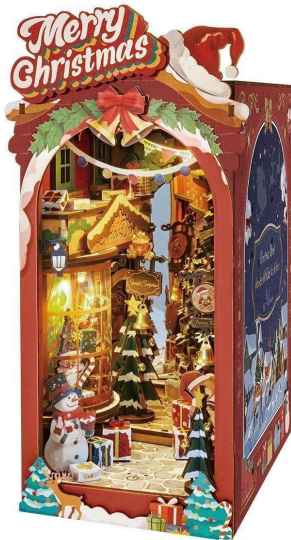

Artikelnr.: 400141

TGC06 - Christmas Street

ab **28,20 EUR**

Artikelnr.: 400141
Versandgewicht: 1.00 kg
Hersteller: Rolife

Produktbeschreibung

Weihnachtsstraße-Baugröße: 126*190*255 mm-Verpackungsgröße: 316 * 231 * 79 mm-Holzteile: 289 Stk.-Material: Dichtplatte, Karton -EAN: 6946785121070 -Artikelnummer: TGC06 -Kategorien: Neuankommlinge , Rolife , Geschichten in Büchern