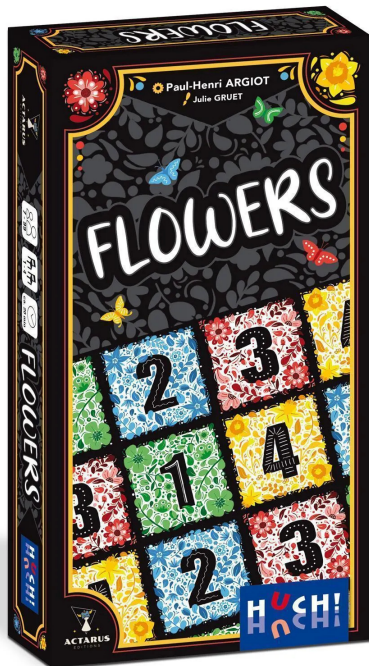

Artikelnr.: 398621

884107 - Flowers

ab 11,40 EUR

Artikelnr.: 398621
Versandgewicht: 0.30 kg
Hersteller: Huch!

Produktbeschreibung

Gelbe, blaue, rote und grüne Blumen bilden eine wunderschöne Blumenwiese. Aber wie legst du deine Wiese an, um deine Punkte wachsen zu lassen? In jedem Spielzug hast du eine Blumkarte und versuchst große, einfarbige Gruppen zu bilden. Platziere die Schmetterlinge geschickt und der Sieg ist dein! Denkbar einfache Regeln und trotzdem knifflige Entscheidungen? Das alles mit einem sehr positiven Spielgefühl? Und Interaktion gibt es auch? Flowers bietet in der kleinen Schachtel einen hohen Spielwert. In deinem Zug nimmst du eine der ausliegenden Karten und legst sie in deine Blumenwiese. Dabei solltest du aber darauf achten, die Bedingung der Karte zu erfüllen: Eine 1 darf nicht neben einer anderen 1 liegen. Eine 2 will in einer Zweiergruppe platziert sein, eine 3 in einer Dreiergruppe und eine 4 in einer Vierergruppe. Dabei spielen die Farben zwar keine Rolle, aber nur große gleichfarbige Gruppen bringen Punkte. Extrapunkte erhältst du für Schmetterlinge, die richtig platziert werden. Zum Glück kannst du Karten auch auf andere Karten legen, das hat schon oft die entscheidenden Punkte zum Sieg gebracht. Allen, die noch mehr Variation auf ihrer Blumenwiese mögen, sei die Sommervariante empfohlen, die das Legen noch kniffliger macht. -Knifflig und einfach zugleich! -Hoher Wiederspielreiz -Solo spielbar, inkl. Sommer-Variante -Spieleranzahl 1 - 4 Personen - Geeignet für ab 7 Jahre - Verpackung 194 x 101 x 33 mm