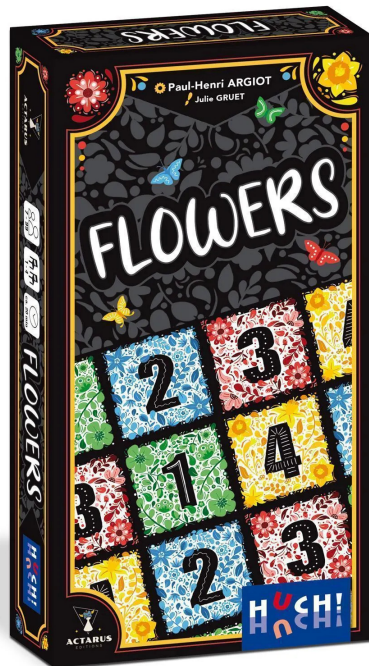

Artikelnr.: 398621

884107 - Flowers

ab 11,40 EUR

Artikelnr.: 398621
 Versandgewicht: 0.30 kg
 Hersteller: Huch!

Produktbeschreibung

Gelbe, blaue, rote und grüne Blumen bilden eine wunderschöne Blumenwiese. Aber wie legst du deine Wiese an, um deine Punkte wachsen zu lassen? In jedem Spielzug hast du eine Blumkarte und versuchst große, einfarbige Gruppen zu bilden. Platziere die Schmetterlinge geschickt und der Sieg ist dein! Denkbar einfache Regeln und trotzdem knifflige Entscheidungen? Das alles mit einem sehr positiven Spielgefühl? Und Interaktion gibt es auch? Flowers bietet in der kleinen Schachtel einen hohen Spielwert. In deinem Zug nimmst du eine der ausliegenden Karten und legst sie in deine Blumenwiese. Dabei solltest du aber darauf achten, die Bedingung der Karte zu erfüllen: Eine 1 darf nicht neben einer anderen 1 liegen. Eine 2 will in einer Zweiergruppe platziert sein, eine 3 in einer Dreiergruppe und eine 4 in einer Vierergruppe. Dabei spielen die Farben zwar keine Rolle, aber nur große gleichfarbige Gruppen bringen Punkte. Extrapunkte erhältst du für Schmetterlinge, die richtig platziert werden. Zum Glück kannst du Karten auch auf andere Karten legen, das hat schon oft die entscheidenden Punkte zum Sieg gebracht. Allen, die noch mehr Variation auf ihrer Blumenwiese mögen, sei die Sommervariante empfohlen, die das Legen noch kniffliger macht. -Knifflig und einfach zugleich! -Hoher Wiederspielreiz -Solo spielbar, inkl. Sommer-Variante -Spieleranzahl 1 - 4 Personen - Geeignet für ab 7 Jahre - Verpackung 194 x 101 x 33 mm