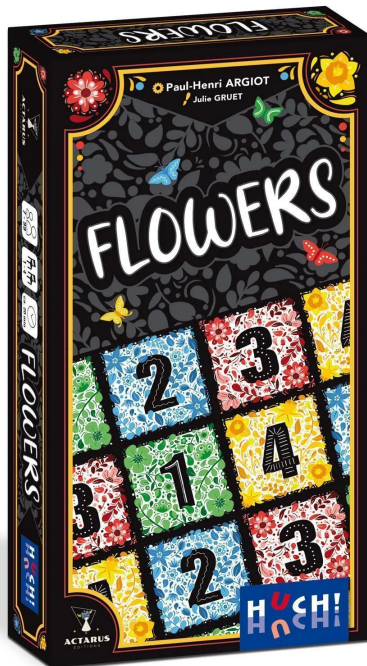

Artikelnr.: 398621

## 884107 - Flowers

ab **10,96 EUR**

Artikelnr.: 398621  
Versandgewicht: 0.30 kg  
Hersteller: Huch!

### 📖 Produktbeschreibung

Gelbe, blaue, rote und grüne Blumen bilden eine wunderschöne Blumenwiese. Aber wie legst du deine Wiese an, um deine Punkte wachsen zu lassen? In jedem Spielzug hast du eine Blumkarte und versuchst große, einfarbige Gruppen zu bilden. Platziere die Schmetterlinge geschickt und der Sieg ist dein! Denkbar einfache Regeln und trotzdem knifflige Entscheidungen? Das alles mit einem sehr positiven Spielgefühl? Und Interaktion gibt es auch? Flowers bietet in der kleinen Schachtel einen hohen Spielwert. In deinem Zug nimmst du eine der ausliegenden Karten und legst sie in deine Blumenwiese. Dabei solltest du aber darauf achten, die Bedingung der Karte zu erfüllen: Eine 1 darf nicht neben einer anderen 1 liegen. Eine 2 will in einer Zweiergruppe platziert sein, eine 3 in einer Dreiergruppe und eine 4 in einer Vierergruppe. Dabei spielen die Farben zwar keine Rolle, aber nur große gleichfarbige Gruppen bringen Punkte. Extrapunkte erhältst du für Schmetterlinge, die richtig platziert werden. Zum Glück kannst du Karten auch auf andere Karten legen, das hat schon oft die entscheidenden Punkte zum Sieg gebracht. Allen, die noch mehr Variation auf ihrer Blumenwiese mögen, sei die Sommervariante empfohlen, die das Legen noch kniffliger macht. -Knifflig und einfach zugleich! -Hoher Wiederspielreiz -Solo spielbar, inkl. Sommer-Variante -Spieleranzahl 1 - 4 Personen - Geeignet für ab 7 Jahre - Verpackung 194 x 101 x 33 mm