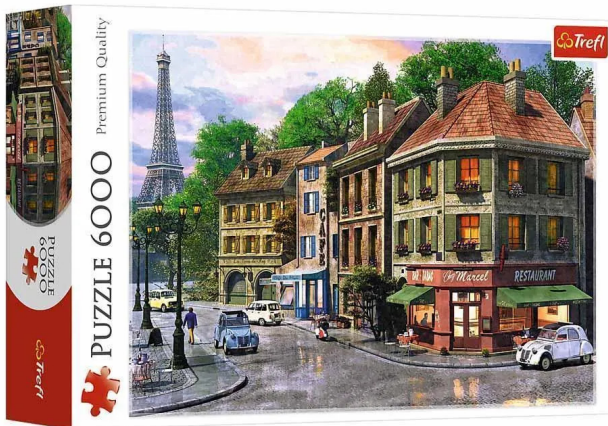

Artikelnr.: 398358

TR65001 - Premium Puzzle 6000 Teile - Straßen von Paris

ab **28,08 EUR**

Artikelnr.: 398358
Versandgewicht: 2.00 kg
Hersteller: Trefl

Produktbeschreibung

Das Puzzle zeigt eine malerische Straße in Paris mit Aussicht auf den Eiffelturm. Trefl produziert Puzzles bereits seit 1985 in ihrem Werk in Polen. Puzzeln trainiert Konzentration, lehrt Geduld und stimuliert das logische Denken. Gemeinsames Puzzeln ist eine gute Möglichkeit Generationen zu verbinden. Premium Puzzle mit 6000 Teilen. Achtung! Nicht geeignet für Kinder unter 3 Jahren. Enthält verschluckbare Kleinteile - Erstickungsgefahr!