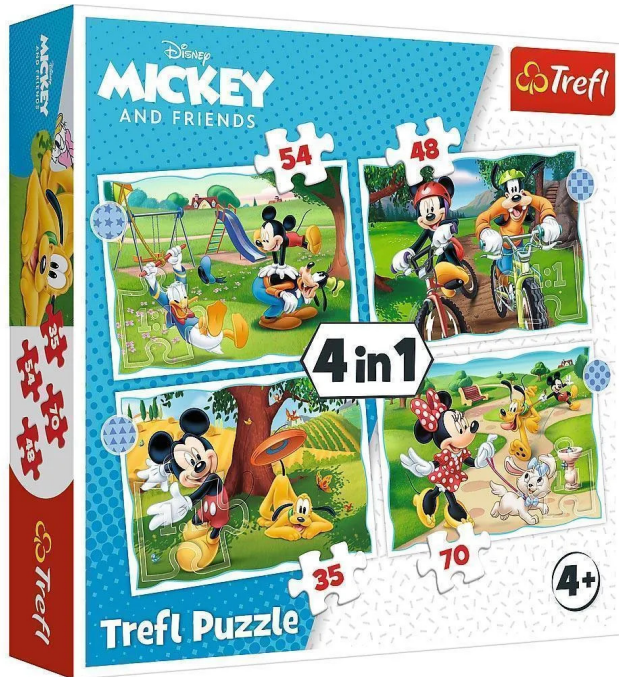

Artikelnr.: 398216

## TR34604 - 4 in 1 Puzzle - Micky Maus

ab 7,35 EUR

Artikelnr.: 398216  
Versandgewicht: 0.40 kg  
Hersteller: Trefl

### Produktbeschreibung

Das 4 in 1 Puzzle Mickey Mouse ist bestens geeignet für Kinder ab 4 Jahren. Die Puzzlebox besteht aus 4 Puzzles die jeweils 35, 48, 54 und 70 Teile haben. Die Motive zeigen Mickey Mouse und seine Freunde und Freundinnen Minnie Mouse, Donald Duck, Goofy und Pluto wie sie gemeinsam den Sommer auf Spielplätzen, den Fahrrädern oder im Feld verbringen. Achtung! Nicht geeignet für Kinder unter 3 Jahren. Enthält verschluckbare Kleinteile - Erstickungsgefahr!