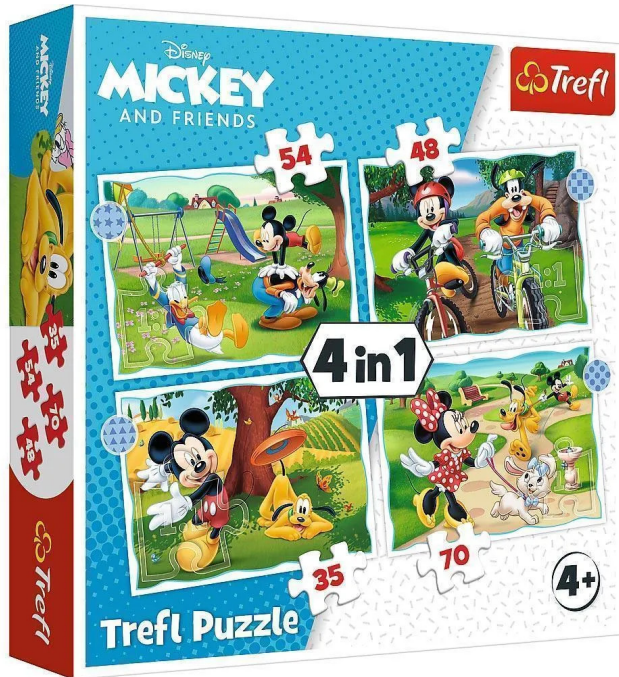

Artikelnr.: 398216

TR34604 - 4 in 1 Puzzle - Micky Maus

ab 7,07 EUR

Artikelnr.: 398216
Versandgewicht: 0.40 kg
Hersteller: Trefl

Produktbeschreibung

Das 4 in 1 Puzzle Mickey Mouse ist bestens geeignet für Kinder ab 4 Jahren. Die Puzzlebox besteht aus 4 Puzzles die jeweils 35, 48, 54 und 70 Teile haben. Die Motive zeigen Mickey Mouse und seine Freunde und Freundinnen Minnie Mouse, Donald Duck, Goofy und Pluto wie sie gemeinsam den Sommer auf Spielplätzen, den Fahrrädern oder im Feld verbringen. Achtung! Nicht geeignet für Kinder unter 3 Jahren. Enthält verschluckbare Kleinteile - Erstickungsgefahr!