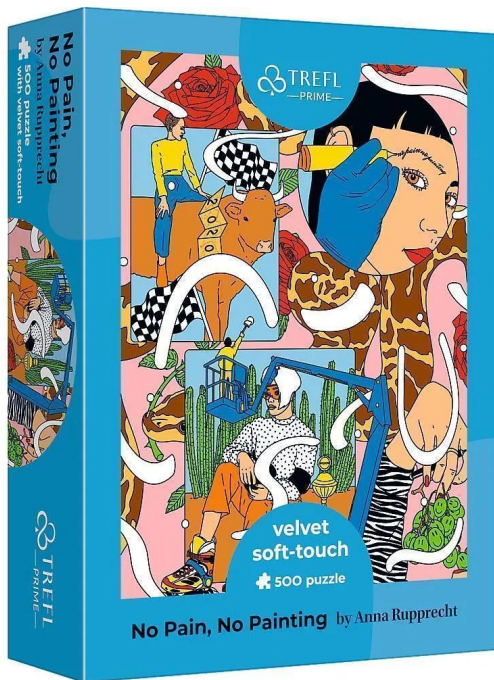

Artikelnr.: 398232

TR37423 - Endlos Samt-Puzzle 500 Teile - Art Kollektion Kein Schmerz, kein Malen

ab 8,76 EUR

Artikelnr.: 398232
 Versandgewicht: 0.40 kg
 Hersteller: Trefl

Produktbeschreibung

Velvet Soft Touch ist ein völlig neues Puzzelerlebnis. Die samtige Oberfläche und die hochwertige Pappe machen die Puzzles noch angenehmer. Die in der Serie präsentierten Bilder wurden von außergewöhnlichen Künstlern in ihrem eigenen, einzigartigen Stil gestaltet. Dem Produkt liegt ein Poster im Großformat bei, das nicht nur das Zusammensetzen des Puzzles erleichtert, sondern Sie auch in die Welt des jeweiligen Künstlers einführt und Ihnen die Idee näher bringt, die ihn bei der Erstellung der Illustrationen geleitet hat. Die Trefl Prime-Serie (Unlimited Fit Technologie) wurde für echte Puzzle-Liebhaber geschaffen. Die spezielle Technologie ermöglicht es, eine beliebige Anzahl von Puzzeln/ Bildern zu einer großen Komposition zusammenzusetzen. Dank der Verwendung der dicksten Pappe, der einzigartigen Formen der Puzzle Teile und der speziellen Schneidmethode können Sie das gesamte Puzzle leicht mit sich herumtragen. Erstellen Sie Ihre eigene Collage aus den verschiedenen Trefl Prime Puzzles! Trefl produziert Puzzles bereits seit 1985 in ihrem Werk in Polen. Puzzeln trainiert Konzentration, lehrt Geduld und stimuliert das logische Denken. Gemeinsames Puzzeln ist eine gute Möglichkeit Generationen zu verbinden. Achtung! Nicht geeignet für Kinder unter 3 Jahren. Enthält verschluckbare Kleinteile - Erstickungsgefahr!