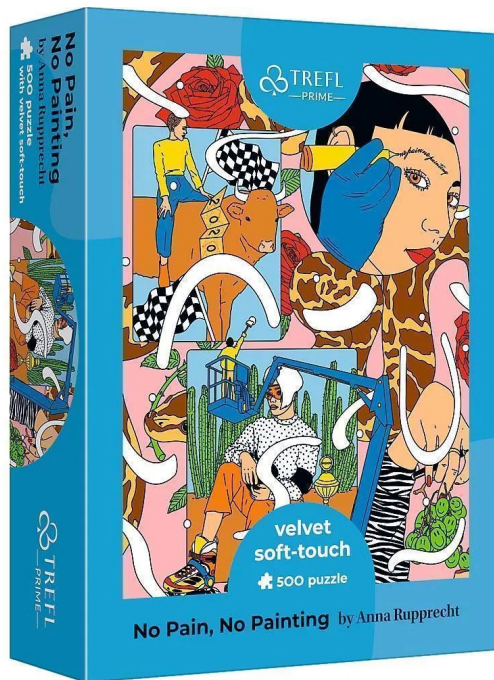

Artikelnr.: 398232

## TR37423 - Endlos Samt-Puzzle 500 Teile - Art Kollektion Kein Schmerz, kein Malen

ab **9,11 EUR**

Artikelnr.: 398232  
Versandgewicht: 0.40 kg  
Hersteller: Trefl

### 📄 Produktbeschreibung

Velvet Soft Touch ist ein völlig neues Puzzelerlebnis. Die samtige Oberfläche und die hochwertige Pappe machen die Puzzles noch angenehmer. Die in der Serie präsentierten Bilder wurden von außergewöhnlichen Künstlern in ihrem eigenen, einzigartigen Stil gestaltet. Dem Produkt liegt ein Poster im Großformat bei, das nicht nur das Zusammensetzen des Puzzles erleichtert, sondern Sie auch in die Welt des jeweiligen Künstlers einführt und Ihnen die Idee näher bringt, die ihn bei der Erstellung der Illustrationen geleitet hat. Die Trefl Prime-Serie (Unlimited Fit Technologie) wurde für echte Puzzle-Liebhaber geschaffen. Die spezielle Technologie ermöglicht es, eine beliebige Anzahl von Puzzeln/ Bildern zu einer großen Komposition zusammenzusetzen. Dank der Verwendung der dicksten Pappe, der einzigartigen Formen der Puzzle Teile und der speziellen Schneidmethode können Sie das gesamte Puzzle leicht mit sich herumtragen. Erstellen Sie Ihre eigene Collage aus den verschiedenen Trefl Prime Puzzles! Trefl produziert Puzzles bereits seit 1985 in ihrem Werk in Polen. Puzzeln trainiert Konzentration, lehrt Geduld und stimuliert das logische Denken. Gemeinsames Puzzeln ist eine gute Möglichkeit Generationen zu verbinden. Achtung! Nicht geeignet für Kinder unter 3 Jahren. Enthält verschluckbare Kleinteile - Erstickungsgefahr!