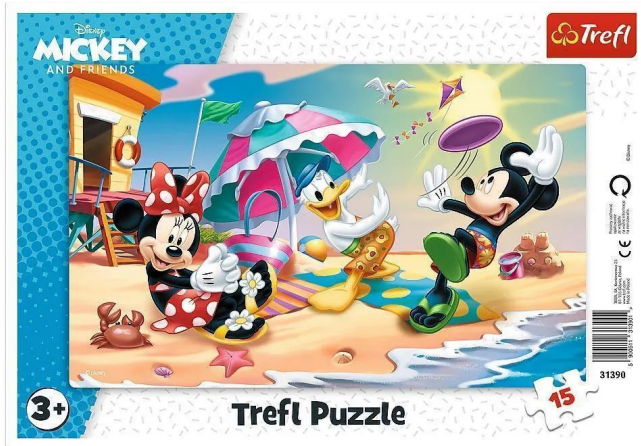

Artikelnr.: 398428

TR31390 - Rahmen-Puzzle Micky Maus -15 Teile

ab **3,30 EUR**

Artikelnr.: 398428
Versandgewicht: 0.30 kg
Hersteller: Trefl

📄 Produktbeschreibung

Rahmen-Puzzle Micky Maus -15 Teile Das Rahmen-Puzzle Mickey Mouse ist bestens geeignet für Kinder ab 3 Jahren. Das Motiv zeigt Minnie, Mickey und ihre Freunde am Strand wie sie Frisbee spielen und es sich gut gehen lassen. Artikelnummer: TR31390 EAN: 5900511313901