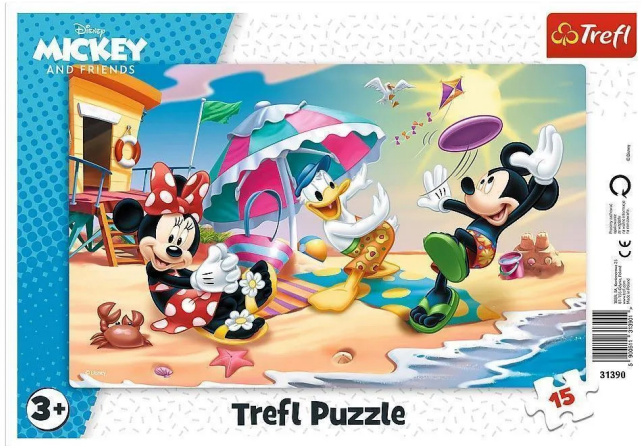

Artikelnr.: 398428

TR31390 - Rahmen-Puzzle Micky Maus -15 Teile

ab **3,18 EUR**

Artikelnr.: 398428
Versandgewicht: 0.30 kg
Hersteller: Trefl

📄 Produktbeschreibung

Rahmen-Puzzle Micky Maus -15 Teile Das Rahmen-Puzzle Mickey Mouse ist bestens geeignet für Kinder ab 3 Jahren. Das Motiv zeigt Minnie, Mickey und ihre Freunde am Strand wie sie Frisbee spielen und es sich gut gehen lassen. Artikelnummer: TR31390 EAN: 5900511313901