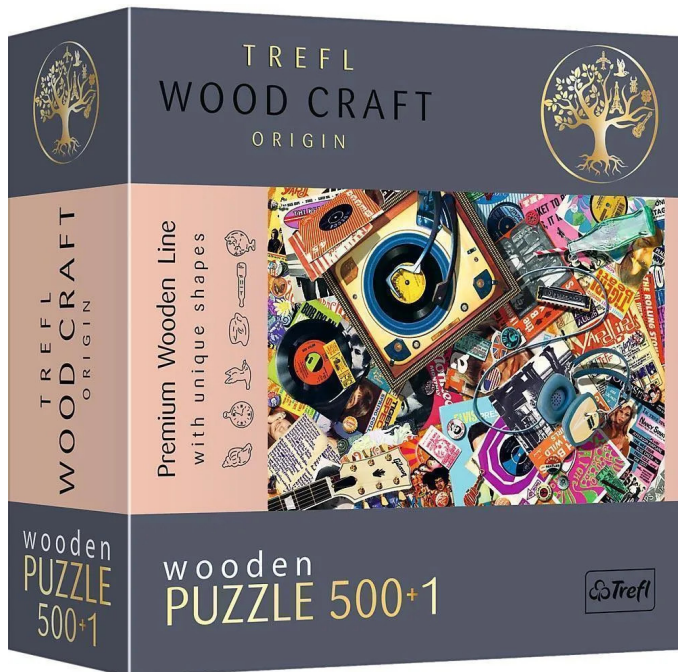

Artikelnr.: 398201

TR20180 - Holz Puzzle (5001 Teile) - Die Welt der Musik

ab **14,01 EUR**

Artikelnr.: 398201
Versandgewicht: 0.60 kg
Hersteller: Trefl

📖 Produktbeschreibung

Dieses Holzpuzzle ist ein einzigartiges Produkt, das Sie mit seiner Qualität überraschen wird. Wählen Sie Ihr Lieblingsbild aus - aus berühmten Städten, bunten Tieren, Collagen und den Formen Ihrer Lieblingshelden! Einzigartige, unregelmäßige Formen, ein präzises Druckverfahren, intensive Farben, die Rückseite des Puzzles enthält ein dekoratives Muster - das sind die Details, die jeder Puzzle-Liebhaber zu schätzen weiß. Die Serie besteht aus zwei Produktgruppen: Puzzle mit 1.000+ Teilen, in denen bis zu 100 Puzzlefiguren in Form von verschiedenen Symbolen, Denkmälern, Figuren und Tieren versteckt sind. Puzzle mit 500+ Teilen, in denen bis zu 50 Puzzlefiguren in Form von verschiedenen Symbolen, Denkmälern, Schriftzeichen und Tieren versteckt sind. Die versteckten Formen passen zum Thema des Motivs, das auf dem Puzzle dargestellt ist. Jede Gruppe hat ihren eigenen Aufdruck auf der Rückseite des Puzzles. Das Puzzle ist außerdem plastikarm verpackt. Die Puzzleteile sind in einer Papiertüte verpackt und der Karton ist mit Klebepunkten versiegelt anstatt in einer Plastikfolie. Achtung! Nicht geeignet für Kinder unter 3 Jahren. Enthält verschluckbare Kleinteile - Erstickungsgefahr!