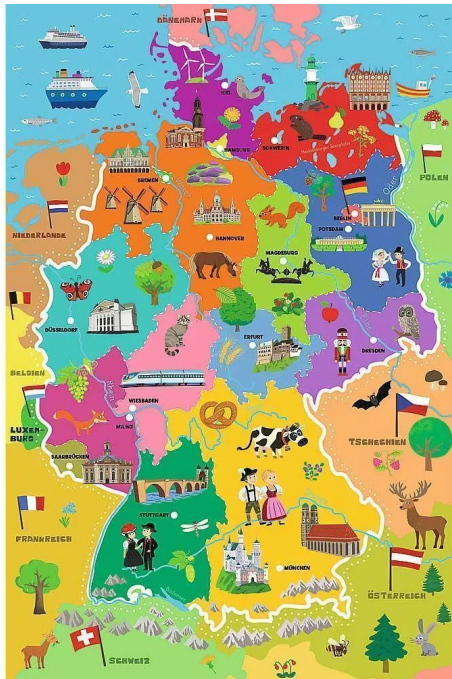

Artikelnr.: 398194

TR15512 - Lernpuzzle "Deutschland Karte" 44 Teile

ab **5,19 EUR**

Artikelnr.: 398194
Versandgewicht: 0.10 kg
Hersteller: Trefl

📖 Produktbeschreibung

Das Lernpuzzle Deutschlandkarte ist die beste Möglichkeit, deinem Kind zu zeigen, wie schön unser Land ist. Legt zuerst die einzelnen Bundesländer zur Form Deutschlands zusammen, danach könnt ihr den Puzzle-Rahmen zusammensetzen, der aus den Nachbarländern sowie Ost- und Nordsee besteht. Dieses Spiel hilft den Jüngsten, sich die Verwaltungsgliederung des Staates einzuprägen - und auch zu lernen, welche Länder unsere Nachbarn sind. Zusätzlich zeigen die farbigen Illustrationen bspw., wo der Nussknacker erfunden wurde, wie eine traditionelle bayerische Tracht aussieht oder welche Tiere man in den deutschen Wäldern antreffen kann. Überprüft, wie viel ihr schon über Deutschland wisst! Puzzle und Lernspaß in einem. Lege das Puzzle zusammen und lerne die Bundesländer und Traditionen kennen. Für Kinder ab 4 Jahren Artikelnummer: TR15512 EAN: 5900511155129 Achtung! Nicht geeignet für Kinder unter 3 Jahren. Enthält verschluckbare Kleinteile - Erstickungsgefahr!