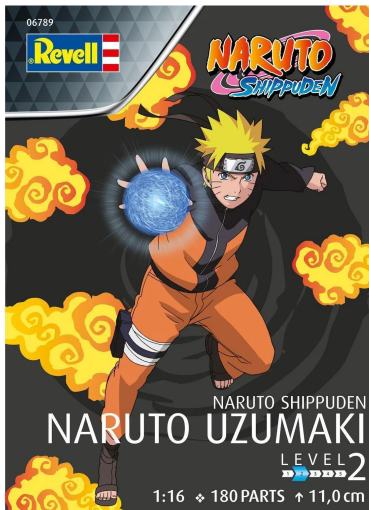

Artikelnr.: 397419

## 06789 - Naruto Uzumaki easy-click-sys

ab **30,40 EUR**

Artikelnr.: 397419  
Versandgewicht: 0.20 kg  
Hersteller: Revell

### 📄 Produktbeschreibung

BeschreibungModellbausatz des Helden von Konohagakure, Naruto Uzumaki - Tauche in die actiongeladene Welt von Naruto ein und erschaffe deine eigene Ninja-Saga. Dieser beeindruckende Bausatz erweckt den Helden der Serie in Detailreichtum zum Leben. Durch das innovative easy-click-system ist bei diesem Modell schneller Erfolg garantiert: Mehrfarbige, präzise gefertigte Bauteile werden durch einfaches Zusammenstecken stabil verbunden und mit Stickers dekoriert.SicherheitshinweiseEmpfohlen für Modellbauer und Sammler ab 14 Jahren. Aufgrund maßstabs- und vorbildgerechter bzw. funktionsbedingter Gestaltung sind Spitzen, Kanten und Kleinteile vorhanden. Verschluckungsgefahr. Deshalb nicht in die Hände von Kindern unter 10 Jahren!