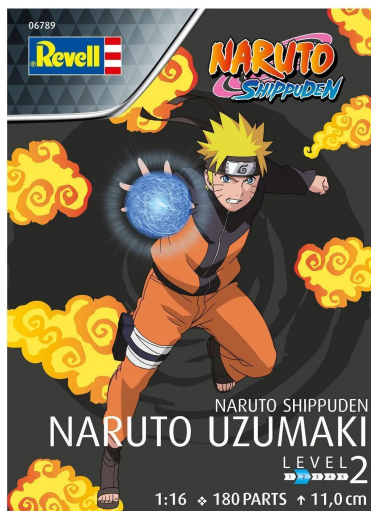

Artikelnr.: 397419

06789 - Naruto Uzumaki easy-click-sys

ab **29,23 EUR**

Artikelnr.: 397419
Versandgewicht: 0.20 kg
Hersteller: Revell

📄 Produktbeschreibung

BeschreibungModellbausatz des Helden von Konohagakure, Naruto Uzumaki - Tauche in die actiongeladene Welt von Naruto ein und erschaffe deine eigene Ninja-Saga. Dieser beeindruckende Bausatz erweckt den Helden der Serie in Detailreichtum zum Leben. Durch das innovative easy-click-system ist bei diesem Modell schneller Erfolg garantiert: Mehrfarbige, präzise gefertigte Bauteile werden durch einfaches Zusammenstecken stabil verbunden und mit Stickern dekoriert.SicherheitshinweiseEmpfohlen für Modellbauer und Sammler ab 14 Jahren. Aufgrund maßstabs- und vorbildgerechter bzw. funktionsbedingter Gestaltung sind Spitzen, Kanten und Kleinteile vorhanden. Verschluckungsgefahr. Deshalb nicht in die Hände von Kindern unter 10 Jahren!