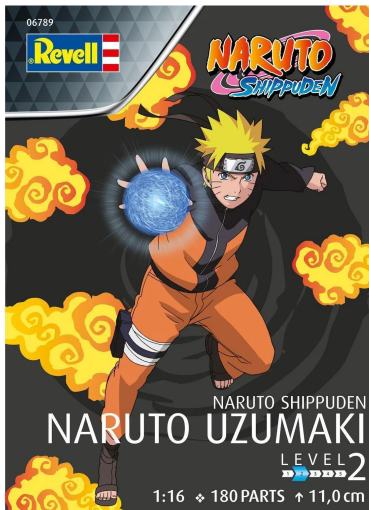

Artikelnr.: 397419

## 06789 - Naruto Uzumaki easy-click-sys

ab **30,40 EUR**

Artikelnr.: 397419  
Versandgewicht: 0.20 kg  
Hersteller: Revell

### Produktbeschreibung

BeschreibungModellbausatz des Helden von Konohagakure, Naruto Uzumaki - Tauche in die actiongeladene Welt von Naruto ein und erschaffe deine eigene Ninja-Saga. Dieser beeindruckende Bausatz erweckt den Helden der Serie in Detailreichtum zum Leben. Durch das innovative easy-click-system ist bei diesem Modell schneller Erfolg garantiert: Mehrfarbige, präzise gefertigte Bauteile werden durch einfaches Zusammenstecken stabil verbunden und mit Stickern dekoriert.SicherheitshinweiseEmpfohlen für Modellbauer und Sammler ab 14 Jahren. Aufgrund maßstabs- und vorbildgerechter bzw. funktionsbedingter Gestaltung sind Spitzen, Kanten und Kleinteile vorhanden. Verschluckungsgefahr. Deshalb nicht in die Hände von Kindern unter 10 Jahren!