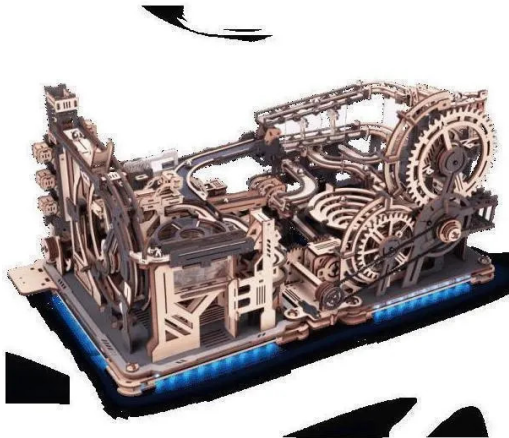

Artikelnr.: 398033

LG01 - Marmelbahn Link Pack

ab **15,11 EUR**

Artikelnr.: 398033
Versandgewicht: 0.80 kg
Hersteller: ROKR

Produktbeschreibung

ROKR Link Pack Marble Run 3D Wooden Puzzle LG01 Link Pack für Marble Night City LGA01 + Marble Spaceport LGC01. Dieser Verbindungssatz wird installiert, um LGA01 und LGC01 mit einem blauen Lichtstreifen an der Unterseite elektrisch zu verbinden.