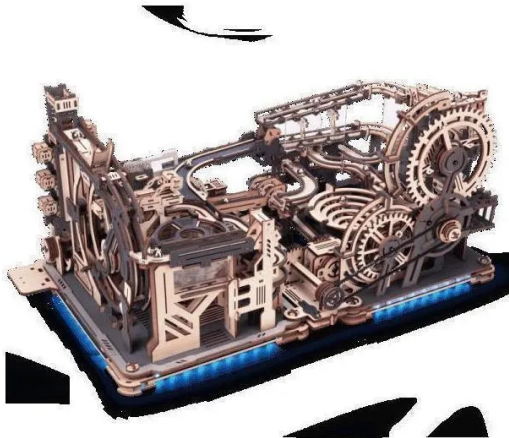

Artikelnr.: 398033

## LG01 - Murmelbahn Link Pack

ab **15,11 EUR**

Artikelnr.: 398033  
Versandgewicht: 0.80 kg  
Hersteller: ROKR

### Produktbeschreibung

ROKR Link Pack Marble Run 3D Wooden Puzzle LG01 Link Pack für Marble Night City LGA01 + Marble Spaceport LGC01. Dieser Verbindungssatz wird installiert, um LGA01 und LGC01 mit einem blauen Lichtstreifen an der Unterseite elektrisch zu verbinden.