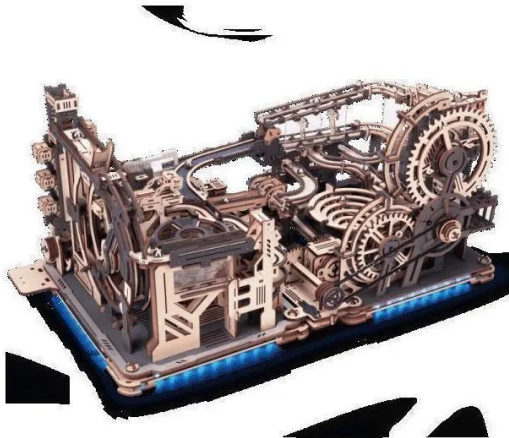

Artikelnr.: 398033

## LG01 - Murmelbahn Link Pack

ab **14,53 EUR**

Artikelnr.: 398033  
Versandgewicht: 0.80 kg  
Hersteller: ROKR

### Produktbeschreibung

ROKR Link Pack Marble Run 3D Wooden Puzzle LG01 Link Pack für Marble Night City LGA01 + Marble Spaceport LGC01. Dieser Verbindungssatz wird installiert, um LGA01 und LGC01 mit einem blauen Lichtstreifen an der Unterseite elektrisch zu verbinden.