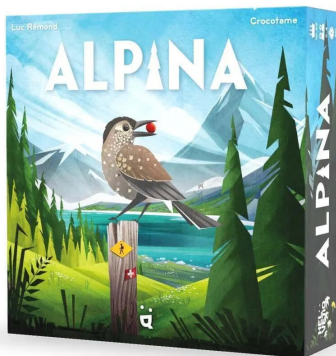

Artikelnr.: 391093

953340 - Alpina

ab 14,66 EUR

Artikelnr.: 391093
Versandgewicht: 0.40 kg
Hersteller: HELVETIQ

📖 Produktbeschreibung

Autor: Luc Rémond | Illustrator: Crocotame | Erkundet den Nationalpark mit der Kamera um den Hals, um Tiere in ihrem natürlichen Lebensraum zu fotografieren. Der gepunktete Nussknacker, das Wahrzeichen des Parks, Gämse und Grasfrösche warten auf euch und bieten euch eine einzigartige Gelegenheit, auf originelle Weise Punkte zu sammeln, die mit der Landschaft und der Interaktion mit euren Nachbarn zusammenhängen. Alpina ist ein Strategiespiel mit einfachen Regeln. Spielt ihr eine Karte, um mehr Punkte zu sammeln, oder nutzt ihr die Gelegenheit, um eure Gegner hinter das Licht zu führen? Findet die Karte, die es euch ermöglicht, zwischen diesen beiden Zielsetzungen eine Balance zu finden, und der Sieg wird euch gehören! Das lieben wir an Alpina: Jeder Zug wirkt sich auf deine Endpunktzahl und die Punkte deiner Mitspieler aus. Die Punktevergabe basiert auf der Landschaft und der Interaktion mit deinen Mitspielern. Ein ökologisches Thema für ein Spiel aus 100% FSC, mit niedlichen Wanderer-Meeple aus Holz. 100% in Europa hergestellt. Spieleranzahl 2 - 4 Personen | Geeignet für ab 8 Jahre | Spieldauer 15 Minuten | Verpackung 140 x 140 x 46 mm