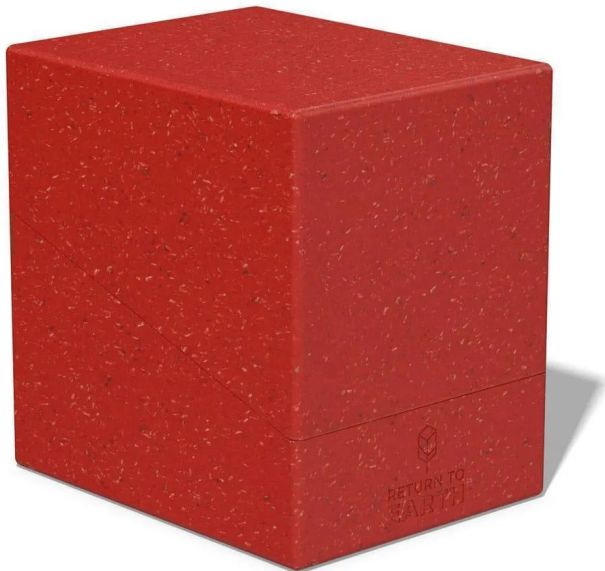

Artikelnr.: 397088

UGD-011355-001-00 - Return To Earth Boulder Deck Case 133 Standardgröße Rot

ab **10,19 EUR**

Artikelnr.: 397088
Versandgewicht: 0.20 kg
Hersteller: Ultimate Guard

Produktbeschreibung

Das nachhaltige Zuhause für dein Commander-Deck! Wir von Ultimate Guard sind sehr stolz auf diese vergrößerte Version der weltweit ersten nachhaltigen TCG deck box: den Ultimate Guard RTE Boulder 133+. Mit den Return to Earth Produkten ist endlich Schluss damit, sich zwischen seinem Hobby und den eigenen Zielen in Sachen Nachhaltigkeit entscheiden zu müssen. In dieser Box finden 133 doppelt gesleepte Karten locker Platz (ausgehend von Ultimate Guard Sleeves). Dein ökologischer Fußabdruck wird es dir danken! - Langlebige und stabile Box - Aus 87% erneuerbaren Rohstoffen - Modularer Aufbau zur Kombination mit einer Vielzahl von Ultimate Guard-Produkten - Sicherer Verschluss - Designed für bis zu 133 (double-sleeved) oder 160 (single-sleeved) Karten der Standardgröße in Ultimate Guard Sleeves - Hervorragend für Commander/EDH Decks geeignet - Abmessungen ca.: 76 x 100 x 99 mm