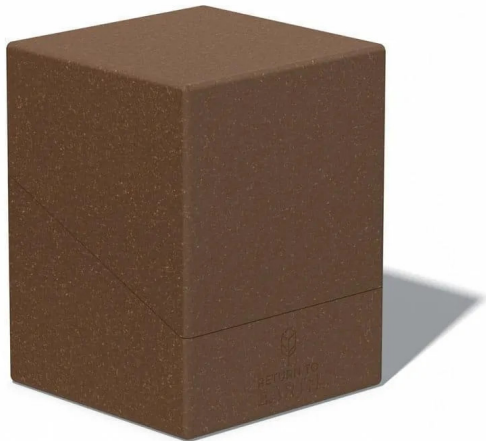

Artikelnr.: 397087

## UGD-011141-010-00 - Return To Earth Boulder Deck Case 100 Standardgröße Braun

ab **6,80 EUR**

Artikelnr.: 397087  
Versandgewicht: 0.10 kg  
Hersteller: Ultimate Guard

### 📄 Produktbeschreibung

Wir haben unsere ökologische Verantwortung sorgfältig abgewogen. Das Engagement von Ultimate Guard für den Umweltschutz umfasst die Verwendung neuer Materialien und die Entwicklung neuer Produkte mit einem zusätzlichen Schwerpunkt auf Nachhaltigkeit. Der handliche und stabile RTE Boulder 100+ wird in Deutschland entwickelt und hergestellt, besteht zu 97% aus nachwachsenden Rohstoffen und wird mit einer FSC-zertifizierten Graspapierverpackung geliefert. Die Kartenbox ist recyclebar und bietet Platz für bis zu 100 (double-sleeved) oder 120 (single-sleeved) Karten in Ultimate Guard Hüllen. Mit dem Kauf dieses Produkts unterstützt du unmittelbar die globale Wiederaufforstung. Besuche [returnto.earth](https://returnto.earth) um mehr über unseren Ansatz zum Schutz des Planeten zu erfahren. - Designed für bis zu 100 (double-sleeved) oder 120 (single-sleeved) Karten der Standardgröße in Ultimate Guard Sleeves- Langlebige und stabile Box- Sicherer Verschluss- aus 97% erneuerbaren Rohstoffen- Entworfen, um in andere Ultimate Guard-Produkte zu passen: Superhive 550+, Arkhive 400+, Flip'n'Tray 100+, Twin Flip'n'Tray 200+ Technische Daten- Abmessungen ca.: 76 x 75 x 98,5 mm- Innenabmessungen ca.: 69,1 x 68,1 x 92,8 mm