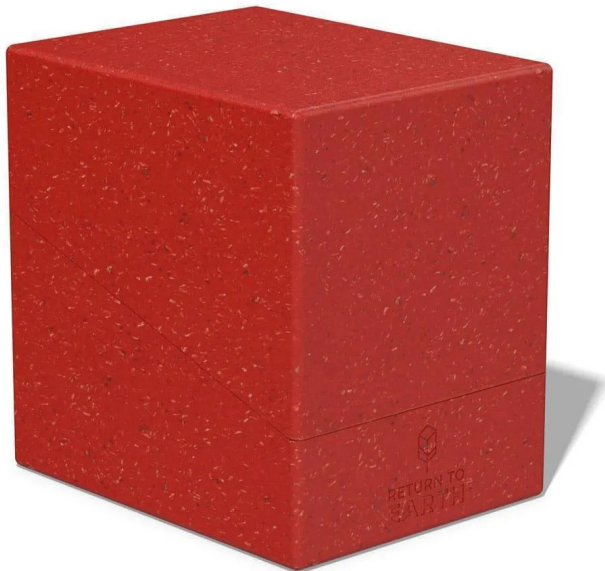

Artikelnr.: 397088

## UGD-011355-001-00 - Return To Earth Boulder Deck Case 133 Standardgröße Rot

ab **10,19 EUR**

Artikelnr.: 397088  
Versandgewicht: 0.20 kg  
Hersteller: Ultimate Guard

### 📄 Produktbeschreibung

Das nachhaltige Zuhause für dein Commander-Deck! Wir von Ultimate Guard sind sehr stolz auf diese vergrößerte Version der weltweit ersten nachhaltigen TCG deck box: den Ultimate Guard RTE Boulder 133+. Mit den Return to Earth Produkten ist endlich Schluss damit, sich zwischen seinem Hobby und den eigenen Zielen in Sachen Nachhaltigkeit entscheiden zu müssen. In dieser Box finden 133 doppelt gesleepte Karten locker Platz (ausgehend von Ultimate Guard Sleeves). Dein ökologischer Fußabdruck wird es dir danken! - Langlebige und stabile Box - Aus 87% erneuerbaren Rohstoffen - Modularer Aufbau zur Kombination mit einer Vielzahl von Ultimate Guard-Produkten - Sicherer Verschluss - Designed für bis zu 133 (double-sleeved) oder 160 (single-sleeved) Karten der Standardgröße in Ultimate Guard Sleeves - Hervorragend für Commander/EDH Decks geeignet - Abmessungen ca.: 76 x 100 x 99 mm