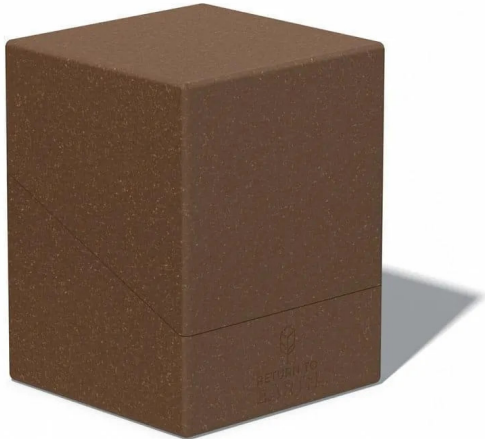

Artikelnr.: 397087

UGD-011141-010-00 - Return To Earth Boulder Deck Case 100 Standardgröße Braun

ab **6,80 EUR**

Artikelnr.: 397087
Versandgewicht: 0.10 kg
Hersteller: Ultimate Guard

📄 Produktbeschreibung

Wir haben unsere ökologische Verantwortung sorgfältig abgewogen. Das Engagement von Ultimate Guard für den Umweltschutz umfasst die Verwendung neuer Materialien und die Entwicklung neuer Produkte mit einem zusätzlichen Schwerpunkt auf Nachhaltigkeit. Der handliche und stabile RTE Boulder 100+ wird in Deutschland entwickelt und hergestellt, besteht zu 97% aus nachwachsenden Rohstoffen und wird mit einer FSC-zertifizierten Graspapierverpackung geliefert. Die Kartenbox ist recyclebar und bietet Platz für bis zu 100 (double-sleeved) oder 120 (single-sleeved) Karten in Ultimate Guard Hüllen. Mit dem Kauf dieses Produkts unterstützt du unmittelbar die globale Wiederaufforstung. Besuche returnto.earth um mehr über unseren Ansatz zum Schutz des Planeten zu erfahren. - Designed für bis zu 100 (double-sleeved) oder 120 (single-sleeved) Karten der Standardgröße in Ultimate Guard Sleeves- Langlebige und stabile Box- Sicherer Verschluss- aus 97% erneuerbaren Rohstoffen- Entworfen, um in andere Ultimate Guard-Produkte zu passen: Superhive 550+, Arkhive 400+, Flip'n'Tray 100+, Twin Flip'n'Tray 200+ Technische Daten- Abmessungen ca.: 76 x 75 x 98,5 mm- Innenabmessungen ca.: 69,1 x 68,1 x 92,8 mm