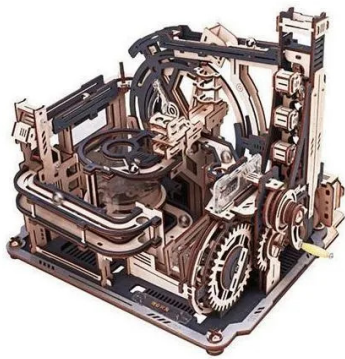

Artikelnr.: 395688

## LGC01 - Marble Spaceport

ab **56,74 EUR**

Artikelnr.: 395688  
Versandgewicht: 0.80 kg  
Hersteller: ROKR

### 📖 Produktbeschreibung

Marmor-Weltraumbahnhof Als brandneues Produkt von ROKR Track Maze City bietet Ihnen ROKR Marble Spaceport beispiellosen interaktiven Spaß und visuellen Genuss. Unterstützt sowohl den manuellen als auch den elektrischen Antriebsmodus.-Stückzahl: 472-Schwierigkeitsgrad: vier von sechs Sternen-Montagezeit: ca. 5,5 Stunden-Alter: 14+-Paketgröße: 317 \* 233 \* 85 mm-Montagegröße: 312 x 251 x 230 mm EAN: 6946785120547 Artikelnummer: LGC01 Kategorien: Murmelbahn , Neuheiten , RokrROKR Marble Spaceport Murmelbahn 3D Holzpuzzle LGC01Machen Sie sich bereit für ein ganz neues visuelles Fest! Dies ist ein Murmelbahnmodell, das in Dunkelgrau gestaltet und mit Silber gesprenkelt ist. Das brandneue Produkt von ROKR Track Maze City, Marble Spaceport (LGC01), wurde mit dem Thema zukünftige Weltraumtechnologien geboren. Die Einzigartigkeit dieser Murmelbahn liegt in ihren komplexen mechanischen Strukturen, die aus 6 Umleitungsmechanismen und 5 Bahnen bestehen. Wenn Sie den Griff drehen, können Sie beobachten, wie Stahlkugeln durch verschiedene Bahnen rollen.Dank der hochtransparenten PC- und PS-Materialien können Sie die Bewegung jeder Kugel deutlich beobachten. Darüber hinaus verfügt Marble Spaceport (LGC01) über ein verbessertes Design mit zwei Antriebsmodi: manueller Modus und elektrischer Modus. Wechseln Sie zwischen diesen beiden Modi, je nachdem, wie viel Spaß Sie haben möchten. Lassen Sie uns nun Marble Spaceport starten, um es laufen zu lassen und ein neues Marble Run-Spiel zu entdecken.\*Hinweise: Aufgrund der Zollbestimmungen ist das Wachs möglicherweise nicht im Paket enthalten. Wachs: Sie können normale Kerzen, Buntstifte, Bienenwachs usw. verwenden. Und bereiten Sie bitte selbst 1 Typ-C-Stromkabel vor. Der Stecker ist nicht im Lieferumfang enthalten und muss separat erworben werden.