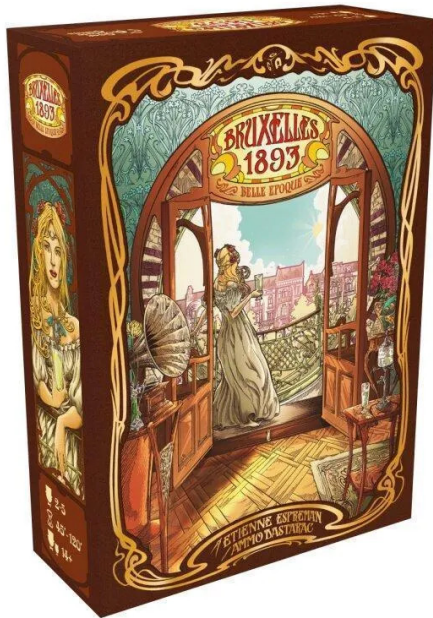

Artikelnr.: 395520

SG031 - Bruxelles 1893

ab **50,52 EUR**

Artikelnr.: 395520
 Versandgewicht: 1,80 kg
 Hersteller: Synapses Games

Produktbeschreibung

Bruxelles 1893 Artikelnummer: SG031 EAN: 4262428670050 Überblick: Spieleranzahl: 2-5 Spieldauer: 45-120 Minuten Alter: ab 14 Jahre Sprache: DE Autor: Etienne Espreman
 Brüssel, 1893: Victor Horta entwirft das Maison Atrique und das Hôtel Tassel. Die beiden Bauwerke gelten heute als die ersten Gebäude im Jugendstil und sind dafür auf der ganzen Welt bekannt. Charakteristische Elemente des Jugendstils sind lichtdurchflutete Räume, geschwungene Linien, die an Pflanzen und Blumen erinnern, Eisen, Mosaik, Fresken und Glasmalerei. Im gleichen Jahr erbaut auch Paul Hankar sein eigenes Haus im Jugendstil. Brüssel wird zum Ausgangspunkt einer künstlerischen Bewegung, die sich bald in ganz Europa verbreitet und die großen Architekten des „goldenen Zeitalters“ der Belle Époque inspiriert. In Bruxelles 1893 spielt ihr diese berühmten Architekten. Ihr erbaute prächtige Häuser, erschafft dekorative Kunstwerke und erweitert euren Einfluss mithilfe der vornehmsten Adligen der Zeit. Der große Traum ist jedoch, euer architektonisches Meisterwerk zu vollenden, das auf eurer persönlichen Spieltafel ausgestellt wird. Am Ende der Partie gewinnt, wer das meiste Prestige - in Form von Siegpunkten (SP) - gesammelt hat. Bruxelles 1893 war 2014 Gewinner des AS D'OR in der Kategorie "Experten". Nun als komplett überarbeitete Neuauflage in deutscher Sprache inklusive der Belle Époque Erweiterung. Spielinhalt: 1 Brüssel-Plan 5 Aktionsleisten 1 SP-Plan 1 Prestigeleiste 5 Architektentafeln 1 Anschlagswinkel-Marker 1 Kunstpreis-Marker 1 Startmarker 30 Hausplättchen 12 Belle-Époque-Plättchen 32 Adelskarten 30 Prestigekarten 12 Börsenkarten 32 Belle-Époque-Karten 30 Kunstwerk-Plättchen 30 "5 BF"-Münzen 70 "1 BF"-Münzen 1 Pfeilmarker 5 "100 SP"-Marker 2 Kompassnadeln und 1 Plastikniete 35 Architekten-Figuren 4 Reisenden-Figuren 20 Spielsteine 40 Würfel veredelter Rohstoffe 15 Würfel Joker-Rohstoffe Spieltyp: Kennerspiel Artikelgewicht: 1,81 kg Verpackungseinheit: 6 Made in: China Artikelmaße in Millimetern HxBxT: 31.5 x 22.5 x 9.5 cm