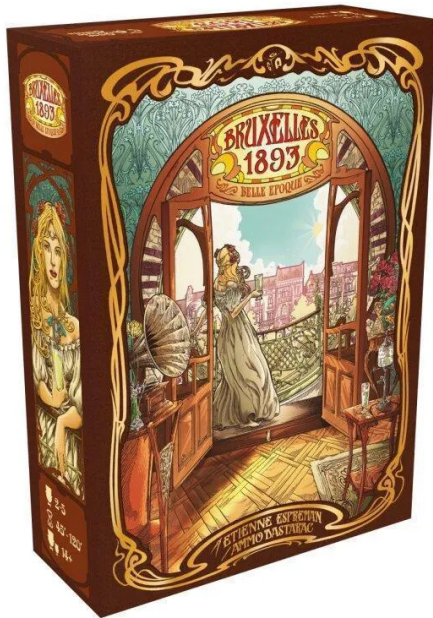

Artikelnr.: 395520

SG031 - Bruxelles 1893

ab **52,55 EUR**

Artikelnr.: 395520
 Versandgewicht: 1,80 kg
 Hersteller: Synapses Games

Produktbeschreibung

Bruxelles 1893- Artikelnummer: SG031- EAN:4262428670050Überblick:- Spieleranzahl: 2-5- Spieldauer: 45-120 Minuten- Alter: ab 14 Jahre- Sprache: DE- Autor: Etienne EspremanBrüssel, 1893: Victor Horta entwirft das Maison Autrique und das Hôtel Tassel. Die beiden Bauwerke gelten heute als die ersten Gebäude im Jugendstil und sind dafür auf der ganzen Welt bekannt. Charakteristische Elemente des Jugendstils sind lichtdurchflutete Räume, geschwungene Linien, die an Pflanzen und Blumen erinnern, Eisen, Mosaik, Fresken und Glasmalerei. Im gleichen Jahr erbaut auch Paul Hankar sein eigenes Haus im Jugendstil. Brüssel wird zum Ausgangspunkt einer künstlerischen Bewegung, die sich bald in ganz Europa verbreitet und die großen Architekten des „goldenen Zeitalters“ der Belle Époque inspiriert. In Bruxelles 1893 spielt ihr diese berühmten Architekten. Ihr erbaute prächtige Häuser, erschafft dekorative Kunstwerke und erweitert euren Einfluss mithilfe der vornehmsten Adligen der Zeit. Der große Traum ist jedoch, euer architektonisches Meisterwerk zu vollenden, das auf eurer persönlichen Spieltafel ausgestellt wird. Am Ende der Partie gewinnt, wer das meiste Prestige - in Form von Siegpunkten (SP) - gesammelt hat. Bruxelles 1893 war 2014 Gewinner des AS D'OR in der Kategorie "Experten". Nun als komplett überarbeitete Neuauflage in deutscher Sprache inklusive der Belle Époque Erweiterung. Spielinhalt- 1 Brüssel-Plan- 5 Aktionsleisten- 1 SP-Plan- 1 Prestigeleiste- 5 Architektentafeln- 1 Anschlagwinkel-Marker- 1 Kunstpreis-Marker- 1 Startmarker- 30 Hausplättchen- 12 Belle-Époque-Plättchen- 32 Adelskarten- 30 Prestigekarten- 12 Börsenkarten- 32 Belle-Époque-Karten- 30 Kunstwerk-Plättchen- 30 "5 BF"-Münzen- 70 "1 BF"-Münzen- 1 Pfeilmarker- 5 "100 SP"-Marker- 2 Kompassnadeln und 1 Plastikniete- 35 Architekten-Figuren- 4 Reisenden-Figuren- 20 Spielsteine- 40 Würfel veredelter Rohstoffe- 15 Würfel Joker-Rohstoffe- Spieltyp: Kennerspiel- Artikelgewicht: 1,81 kg- Verpackungseinheit: 6- Made in: China- Artikelmaße in Millimetern HxBxT: 31.5 x 22.5 x 9.5 cm