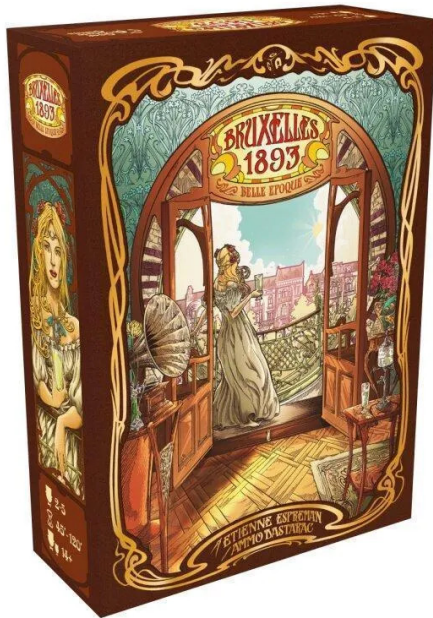

Artikelnr.: 395520

SG031 - Bruxelles 1893

ab **50,52 EUR**

Artikelnr.: 395520
Versandgewicht: 1,80 kg
Hersteller: Synapses Games

Produktbeschreibung

Bruxelles 1893 Artikelnummer: SG031 EAN: 4262428670050 Überblick: Spieleranzahl: 2-5 Spieldauer: 45-120 Minuten Alter: ab 14 Jahre Sprache: DE Autor: Etienne Espreman
Brüssel, 1893: Victor Horta entwirft das Maison Atrique und das Hôtel Tassel. Die beiden Bauwerke gelten heute als die ersten Gebäude im Jugendstil und sind dafür auf der ganzen Welt bekannt. Charakteristische Elemente des Jugendstils sind lichtdurchflutete Räume, geschwungene Linien, die an Pflanzen und Blumen erinnern, Eisen, Mosaik, Fresken und Glasmalerei. Im gleichen Jahr erbaut auch Paul Hankar sein eigenes Haus im Jugendstil. Brüssel wird zum Ausgangspunkt einer künstlerischen Bewegung, die sich bald in ganz Europa verbreitet und die großen Architekten des „goldenen Zeitalters“ der Belle Époque inspiriert. In Bruxelles 1893 spielt ihr diese berühmten Architekten. Ihr erbaute prächtige Häuser, erschafft dekorative Kunstwerke und erweitert euren Einfluss mithilfe der vornehmsten Adligen der Zeit. Der große Traum ist jedoch, euer architektonisches Meisterwerk zu vollenden, das auf eurer persönlichen Spieltafel ausgestellt wird. Am Ende der Partie gewinnt, wer das meiste Prestige - in Form von Siegpunkten (SP) - gesammelt hat. Bruxelles 1893 war 2014 Gewinner des AS D'OR in der Kategorie "Experten". Nun als komplett überarbeitete Neuauflage in deutscher Sprache inklusive der Belle Époque Erweiterung. Spielinhalt: 1 Brüssel-Plan 5 Aktionsleisten 1 SP-Plan 1 Prestigeleiste 5 Architektentafeln 1 Anschlagswinkel-Marker 1 Kunstpreis-Marker 1 Startmarker 30 Hausplättchen 12 Belle-Époque-Plättchen 32 Adelskarten 30 Prestigekarten 12 Börsenkarten 32 Belle-Époque-Karten 30 Kunstwerk-Plättchen 30 "5 BF"-Münzen 70 "1 BF"-Münzen 1 Pfeilmarker 5 "100 SP"-Marker 2 Kompassnadeln und 1 Plastikniete 35 Architekten-Figuren 4 Reisenden-Figuren 20 Spielsteine 40 Würfel veredelter Rohstoffe 15 Würfel Joker-Rohstoffe Spieltyp: Kennerspiel Artikelgewicht: 1,81 kg Verpackungseinheit: 6 Made in: China Artikelmaße in Millimetern HxBxT: 31.5 x 22.5 x 9.5 cm

Produktdaten

Hier gehts zum Artikel
Alle Informationen,
tagesaktuelle Preise und
Verfügbarkeiten