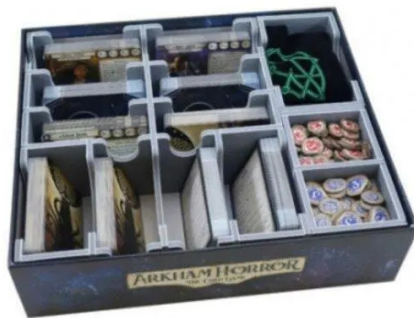

Artikelnr.: 365111

FS-LCG3 - Insert: Living Card Games Arkham Horror

ab **12,55 EUR**

Artikelnr.: 365111
 Versandgewicht: 0.50 kg
 Hersteller: Folded Space

📖 Produktbeschreibung

Hinweis: Einsatz für Spiele mit Außenmaßen von 25,4 x 29,2 x 7,6 cm. Einsatz kompatibel mit den neuen rechteckigen Boxen für Living Card Games® wie Arkham Horror: The Card Game® The Revised Core Set, The Lord of the Rings: The Card Game® The Revised Core Set sowie deren Erweiterungen mit derselben Boxgröße. Der Einsatz ist für Karten mit Hüllen ausgelegt und ist in zwei Varianten erhältlich, entweder mit Platz für weitere Spielkomponenten wie Taschen und Zifferblätter oder mit zusätzlichem Kartenfach. Außerdem gibt es einen Stapel mit drei Token-Fächern. Ein Fach, das auf beiden Seiten des Boxendes verwendet werden kann, hat keine mittlere Trennwand, um Platz für größere Spielsteine ?? und Minikarten zu bieten. Das große Hauptkartenfach hat zwei Sockel in den Ecken, um Stabilität zu verleihen und den Zusammenbau zu erleichtern. Die kleineren Endfächer haben alle Sockel in derselben Größe und können nach Bedarf ausgetauscht werden. Beim Zusammenbau des Einsatzes müssen Sie entscheiden, ob Sie mehr Platz für Token/Zifferblätter/Taschen oder zusätzlichen Platz für zusätzliche Karten benötigen. Auf diese Weise haben wir den Einsatz flexibler für eine Vielzahl von Spielboxen gemacht. Variante 1 bietet Platz für insgesamt 800 Karten mit Hüllen, während Variante 2 Platz für 900 Karten mit Hüllen bietet. Wenn Sie die Box packen, legen Sie einfach die Regel- und Spielernbücher oben auf die Einlegefächer. Dadurch wird die Box vollständig ausgefüllt und das Spiel kann vertikal aufbewahrt werden. Der FS-LCG3-Einsatz kann auch in Erweiterungen mit derselben Boxgröße verwendet werden. Unten finden Sie Bilder des Einsatzes in der Edge of the Earth Campaign Expansion®-Box. Da sich die Charakter-Minikarten und die Chaos-Tasche in der Hauptspielbox befinden, empfehlen wir hier die Verwendung der zweiten Montagevariante, um mehr Platz für Karten zu schaffen. Das Hauptkartenfach hat an einem Ende Vertiefungen, um Platz für den Ringordner des Kampagnenhandbuchs zu bieten. FS-LCG3 ist ein inoffizielles Spielzubehör eines Drittanbieters. Alle Marken und Urheberrechte bleiben Eigentum ihrer jeweiligen Eigentümer, die in keiner Weise mit Folded Space EOOD verbunden oder verbunden sind. Dieses Produkt besteht aus einem Flachpaket mit 4 Evacore-Blättern. Die Montage der Tablets geht schnell und macht Spaß. Verwenden Sie dafür gewöhnlichen PVA-Kleber. Detaillierte Anweisungen sind im Paket enthalten.