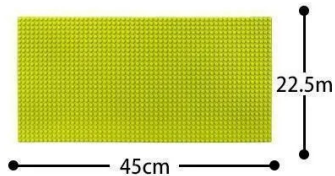

Artikelnr.: 391740

8804 GRUEN - 8804 Baseplate 28 x 56 Noppen ca. 22,4 cm x 44,8 cm Grün green

产品型号：8804

规格：28x56孔

苹果绿

深绿

深灰

浅灰

米黄

ab **5,30 EUR**

Artikelnr.: 391740
Versandgewicht: 0.10 kg
Hersteller: Wange

📖 Produktbeschreibung

Wange 8804 Baseplate 28 x 56 Noppen ca. 22,4 cm x 44,8 cm Artikelnummer: 8804 GTIN: 6945642888040 Kategorie: Hersteller Hersteller: Wange Beschreibung Wange 8804 Baseplate 24 x 56 Noppen- 28 x 56 Noppen- ca. 22,4 cm x 44,8 cm Sehr gute Qualität 100% kompatibel mit den Klemmbausteinen des Marktführers Hergestellt in China Achtung! Nicht für Kinder unter 3 Jahren geeignet, da Kleinteile verschluckt werden können. Erstickungsgefahr! WEEE: DE 67973267