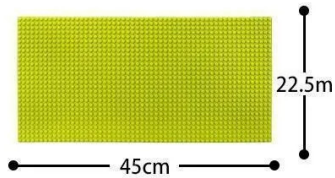

Artikelnr.: 391740

8804 GRUEN - 8804 Baseplate 28 x 56 Noppen ca. 22,4 cm x 44,8 cm Grün green

产品型号：8804

规格：28x56孔

苹果绿

深绿

深灰

浅灰

米黄

ab **5,30 EUR**

Artikelnr.: 391740
Versandgewicht: 0.10 kg
Hersteller: Wange

📖 Produktbeschreibung

Wange 8804 Baseplate 28 x 56 Noppen ca. 22,4 cm x 44,8 cm Artikelnummer: 8804 GTIN: 6945642888040 Kategorie: Hersteller Hersteller: Wange Beschreibung Wange 8804 Baseplate 24 x 56 Noppen- 28 x 56 Noppen- ca. 22,4 cm x 44,8 cm Sehr gute Qualität 100% kompatibel mit den Klemmbausteinen des Marktführers Hergestellt in China Achtung! Nicht für Kinder unter 3 Jahren geeignet, da Kleinteile verschluckt werden können. Erstickungsgefahr! WEEE: DE 67973267