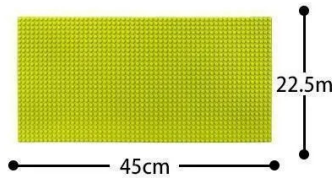

## 8804 GRUEN - 8804 Baseplate 28 x 56 Noppen ca. 22,4 cm x 44,8 cm Grün green

产品型号：8804

规格：28x56孔

苹果绿

深绿

深灰

浅灰

米黄

### 📖 Produktbeschreibung

Wange 8804 Baseplate 28 x 56 Noppen ca. 22,4 cm x 44,8 cm Artikelnummer: 8804 GTIN: 6945642888040 Kategorie: Hersteller Hersteller: Wange Beschreibung Wange 8804 Baseplate 24 x 56 Noppen- 28 x 56 Noppen- ca. 22,4 cm x 44,8 cm Sehr gute Qualität 100% kompatibel mit den Klemmbausteinen des Marktführers Hergestellt in China Achtung! Nicht für Kinder unter 3 Jahren geeignet, da Kleinteile verschluckt werden können. Erstickungsgefahr! WEEE: DE 67973267