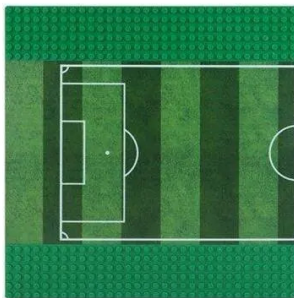

Artikelnr.: 391725

8816 - Baseplate Fußballplatz 32x32

ab **3,31 EUR**

Artikelnr.: 391725
Versandgewicht: 0.20 kg
Hersteller: Wange

Produktbeschreibung

Wange 8816 Baseplate Fußballplatz 32x32- 1 Baseplate : 2 Baseplates ergeben einen ganzen Fußballplatz- 32 x 32 Noppen- ca. 25 x 25 cm- Sehr gute Qualität- 100% kompatibel mit den Klemmbausteinen des Marktführers- Hergestellt in ChinaAchtung! Nicht für Kinder unter 3 Jahren geeignet, da Kleinteile verschluckt werden können. Erstickungsgefahr!