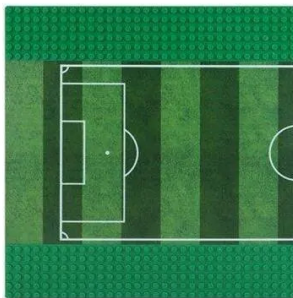

## 8816 - Baseplate Fußballplatz 32x32

ab **4,08 EUR**

Artikelnr.: 391725  
Versandgewicht: 0.20 kg  
Hersteller: Wange

### Produktbeschreibung

Wange 8816 Baseplate Fußballplatz 32x32- 1 Baseplate : 2 Baseplates ergeben einen ganzen Fußballplatz- 32 x 32 Noppen- ca. 25 x 25 cm- Sehr gute Qualität- 100% kompatibel mit den Klemmbausteinen des Marktführers- Hergestellt in ChinaAchtung! Nicht für Kinder unter 3 Jahren geeignet, da Kleinteile verschluckt werden können. Erstickungsgefahr!