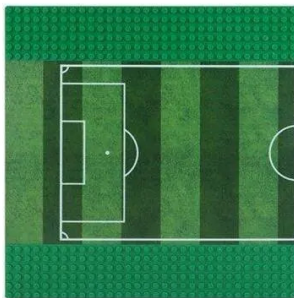

Artikelnr.: 391725

8816 - Baseplate Fußballplatz 32x32

ab **3,44 EUR**

Artikelnr.: 391725
Versandgewicht: 0.20 kg
Hersteller: Wange

Produktbeschreibung

Wange 8816 Baseplate Fußballplatz 32x32- 1 Baseplate : 2 Baseplates ergeben einen ganzen Fußballplatz- 32 x 32 Noppen- ca. 25 x 25 cm- Sehr gute Qualität- 100% kompatibel mit den Klemmbausteinen des Marktführers- Hergestellt in ChinaAchtung! Nicht für Kinder unter 3 Jahren geeignet, da Kleinteile verschluckt werden können. Erstickungsgefahr!