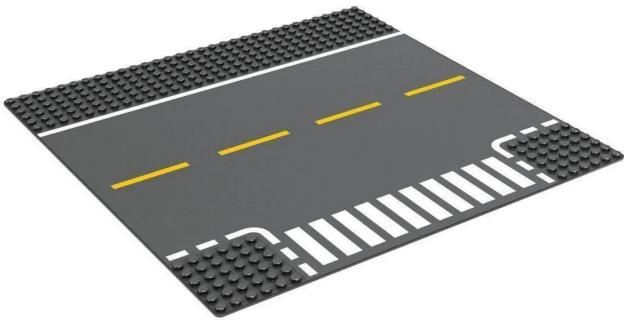

Artikelnr.: 391724

## 8813 - Baseplate Straße T-Kreuzung 32x32 Road

ab **3,18 EUR**

Artikelnr.: 391724  
Versandgewicht: 0.20 kg  
Hersteller: Wange

### Produktbeschreibung

Wange 8813 Baseplate Straße T-Kreuzung 32x32 Road- 1 Baseplate T-Kreuzung- 32 x 32 Noppen-ca. 25 x 25 cm- Sehr gute Qualität- 100% kompatibel mit den Klemmbausteinen des Marktführers- Hergestellt in ChinaAchtung! Nicht für Kinder unter 3 Jahren geeignet, da Kleinteile verschluckt werden können. Erstickungsgefahr!