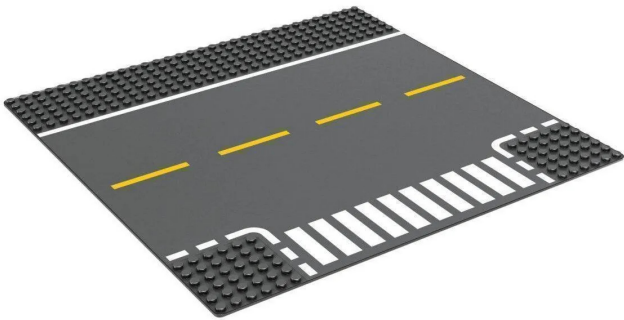

Artikelnr.: 391724

8813 - Baseplate Straße T-Kreuzung 32x32 Road

ab **3,31 EUR**

Artikelnr.: 391724
Versandgewicht: 0.20 kg
Hersteller: Wange

Produktbeschreibung

Wange 8813 Baseplate Straße T-Kreuzung 32x32 Road- 1 Baseplate T-Kreuzung- 32 x 32 Noppen-ca. 25 x 25 cm- Sehr gute Qualität- 100% kompatibel mit den Klemmbausteinen des Marktführers- Hergestellt in ChinaAchtung! Nicht für Kinder unter 3 Jahren geeignet, da Kleinteile verschluckt werden können. Erstickungsgefahr!