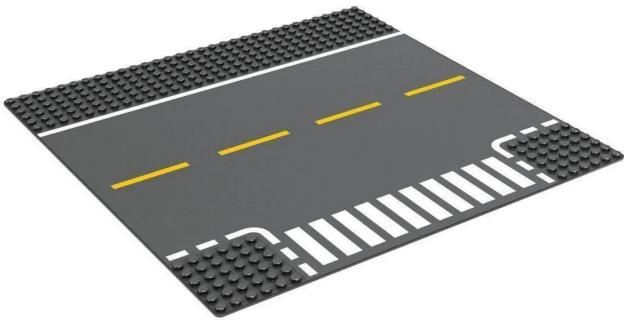

Artikelnr.: 391724

## 8813 - Baseplate Straße T-Kreuzung 32x32 Road

ab **3,31 EUR**

Artikelnr.: 391724  
Versandgewicht: 0.20 kg  
Hersteller: Wange

### Produktbeschreibung

Wange 8813 Baseplate Straße T-Kreuzung 32x32 Road- 1 Baseplate T-Kreuzung- 32 x 32 Noppen-ca. 25 x 25 cm- Sehr gute Qualität- 100% kompatibel mit den Klemmbausteinen des Marktführers- Hergestellt in ChinaAchtung! Nicht für Kinder unter 3 Jahren geeignet, da Kleinteile verschluckt werden können. Erstickungsgefahr!