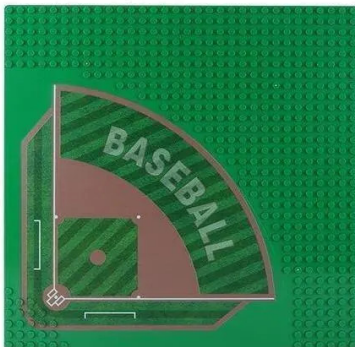

Artikelnr.: 391727

## 8818 - Baseplate Baseballfeld 32x32

ab **3,31 EUR**

Artikelnr.: 391727  
Versandgewicht: 0.20 kg  
Hersteller: Wange

### Produktbeschreibung

Wange 8818 Baseplate Baseballfeld 32x32- 1 Baseplate: Baseball- 32 x 32 Noppen- ca. 25 x 25 cm- Sehr gute Qualität- 100% kompatibel mit den Klemmbausteinen des Marktführers- Hergestellt in ChinaAchtung! Nicht für Kinder unter 3 Jahren geeignet, da Kleinteile verschluckt werden können. Erstickungsgefahr!