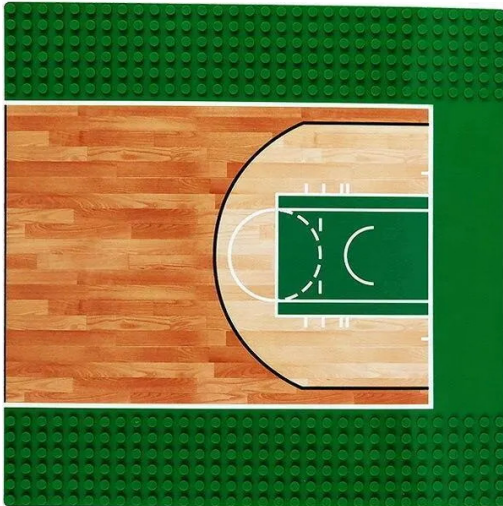

Artikelnr.: 391726

8817 - Baseplate Basketballfeld 32x32

ab **3,44 EUR**

Artikelnr.: 391726
Versandgewicht: 0.20 kg
Hersteller: Wange

Produktbeschreibung

Wange 8817 Baseplate Basketballfeld 32x32- 1 Baseplate : 2 Baseplates ergeben einen ganzen Basketballplatz- 32 x 32 Noppen- ca. 25 x 25 cm- Sehr gute Qualität- 100% kompatibel mit den Klemmbausteinen des Marktführers- Hergestellt in ChinaAchtung! Nicht für Kinder unter 3 Jahren geeignet, da Kleinteile verschluckt werden können. Erstickungsgefahr!