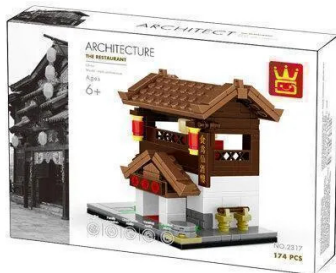

Artikelnr.: 391651

2317 - Architecture-Set Chinesisches Restaurant

ab **5,48 EUR**

Artikelnr.: 391651
Versandgewicht: 0.30 kg
Hersteller: Wange

Produktbeschreibung

Wange 2317 Architecture-Set Chinesisches Restaurant Die Häuser aus der Mini-Street Serie sind NICHT im Minifigur-Scale!- 174 Teile- Altersempfehlung: 6+- Sehr gute Qualität der Bausteine- 100% kompatibel mit den Klemmbausteinen des Marktführers- Gut verständliche Bauanleitung beiliegend- Hergestellt in ChinaAchtung! Nicht für Kinder unter 3 Jahren geeignet, da Kleinteile verschluckt werden können. Erstickungsgefahr!