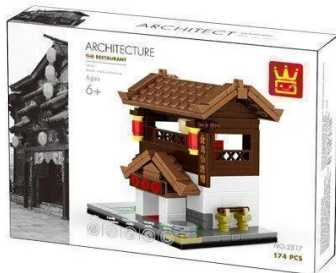

Artikelnr.: 391651

2317 - Architecture-Set Chinesisches Restaurant

ab **5,69 EUR**

Artikelnr.: 391651
Versandgewicht: 0.30 kg
Hersteller: Wange

Produktbeschreibung

Wange 2317 Architecture-Set Chinesisches Restaurant Die Häuser aus der Mini-Street Serie sind NICHT im Minifigur-Scale!- 174 Teile- Altersempfehlung: 6+- Sehr gute Qualität der Bausteine- 100% kompatibel mit den Klemmbausteinen des Marktführers- Gut verständliche Bauanleitung beiliegend- Hergestellt in ChinaAchtung! Nicht für Kinder unter 3 Jahren geeignet, da Kleinteile verschluckt werden können. Erstickungsgefahr!