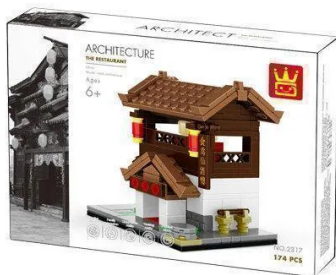

Artikelnr.: 391651

2317 - Architecture-Set Chinesisches Restaurant

ab **5,69 EUR**

Artikelnr.: 391651
Versandgewicht: 0.30 kg
Hersteller: Wange

Produktbeschreibung

Wange 2317 Architecture-Set Chinesisches Restaurant Die Häuser aus der Mini-Street Serie sind NICHT im Minifigur-Scale! - 174 Teile- Altersempfehlung: 6+- Sehr gute Qualität der Bausteine- 100% kompatibel mit den Klemmbausteinen des Marktführers- Gut verständliche Bauanleitung beiliegend- Hergestellt in ChinaAchtung! Nicht für Kinder unter 3 Jahren geeignet, da Kleinteile verschluckt werden können. Erstickungsgefahr!