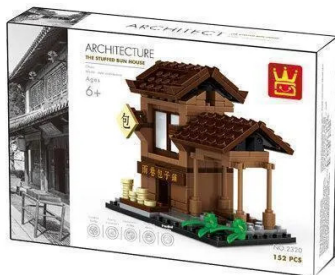

Artikelnr.: 391654

2320 - Architecture-Set "The Stuffed Bun House" Chinesische Bäckerei

ab **5,69 EUR**

Artikelnr.: 391654
Versandgewicht: 0.30 kg
Hersteller: Wange

Produktbeschreibung

Wange 2320 Architecture-Set "The Stuffed Bun House" Chinesische Bäckerei Die Häuser aus der Mini-Street Serie sind NICHT im Minifigur-Scale!-152 Teile- Altersempfehlung: 6+- Sehr gute Qualität der Bausteine- 100% kompatibel mit den Klemmbausteinen des Marktführers- Gut verständliche Bauanleitung beiliegend- Hergestellt in ChinaAchtung! Nicht für Kinder unter 3 Jahren geeignet, da Kleinteile verschluckt werden können. Erstickungsgefahr!