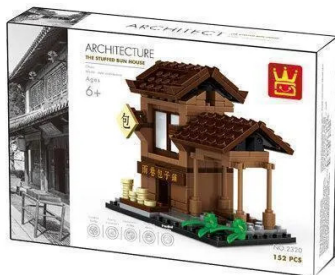

Artikelnr.: 391654

2320 - Architecture-Set "The Stuffed Bun House" Chinesische Bäckerei

ab **5,48 EUR**

Artikelnr.: 391654
Versandgewicht: 0.30 kg
Hersteller: Wange

Produktbeschreibung

Wange 2320 Architecture-Set "The Stuffed Bun House" Chinesische Bäckerei Die Häuser aus der Mini-Street Serie sind NICHT im Minifigur-Scale!-152 Teile- Altersempfehlung: 6+- Sehr gute Qualität der Bausteine- 100% kompatibel mit den Klemmbausteinen des Marktführers- Gut verständliche Bauanleitung beiliegend- Hergestellt in China Achtung! Nicht für Kinder unter 3 Jahren geeignet, da Kleinteile verschluckt werden können. Erstickungsgefahr!