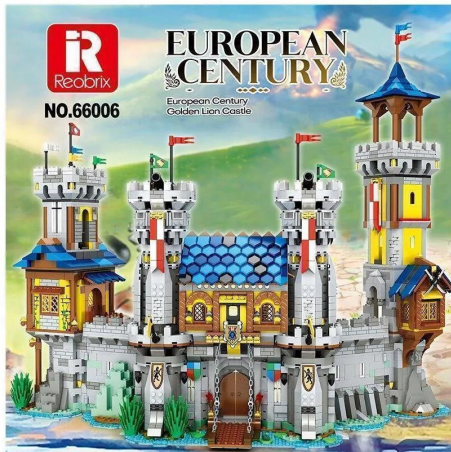

Artikelnr.: 391501

66006 - Mittelalterliche Ritterburg "Löwenburg"

ab **108,40 EUR**

Artikelnr.: 391501
Versandgewicht: 2.20 kg
Hersteller: Reobrix

Produktbeschreibung

Reobrix 66006 Mittelalterliche Ritterburg "Löwenburg" In jedem Winkel dieser imposanten Ritterburg erwarten dich Überraschungen. Entdecke die atemberaubenden Details auf allen Seiten des Modells. Klapp die Burg dann auf, um das Innenleben zu erkunden. In der Burg verbergen sich Geheimgänge, unsichtbare Verstecke und eine mittelalterliche Zugbrücke. Auch eine Waffenkammer, Burgfriede und Ecktürme sind vorhanden. - 2722 Teile- Maße: ca. 52 x 33 x 28cm- Gute Qualität der Bausteine- 100% kompatibel mit den Klemmbausteinen des Markführers- Gut verständliche Bauanleitung beiliegend Achtung! Nicht für Kinder unter 3 Jahren geeignet, da Kleinteile verschluckt werden können. Erstickungsgefahr!