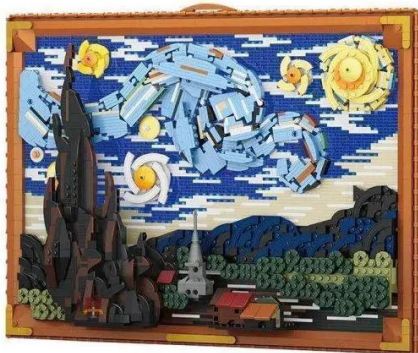

Artikelnr.: 391453

1066 - Gemälde Nachthimmel

ab **61,58 EUR**

Artikelnr.: 391453
Versandgewicht: 2.00 kg
Hersteller: LOZ

Produktbeschreibung

LOZ 1066 Gemälde Nachthimmel Kleine Steine für großen Bauspaß!- 2789 Teile- Maße des aufgebauten Sets: ca. 36,5 x 5,6 x 26cm- Sehr gute Qualität der Bausteine-
Bauanleitung beiliegend- da die Steine etwa 25% kleiner sind als die Standard Klemmbausteine, sind diese nicht kompatibel mit den Klemmbausteinen des Marktführers- Hergestellt
in China