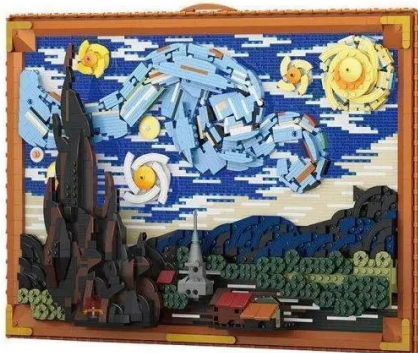

Artikelnr.: 391453

## 1066 - Gemälde Nachthimmel

ab **61,58 EUR**

Artikelnr.: 391453  
Versandgewicht: 2.00 kg  
Hersteller: LOZ

### Produktbeschreibung

LOZ 1066 Gemälde Nachthimmel Kleine Steine für großen Bauspaß!- 2789 Teile- Maße des aufgebauten Sets: ca. 36,5 x 5,6 x 26cm- Sehr gute Qualität der Bausteine-  
Bauanleitung beiliegend- da die Steine etwa 25% kleiner sind als die Standard Klemmbausteine, sind diese nicht kompatibel mit den Klemmbausteinen des Marktführers- Hergestellt  
in China