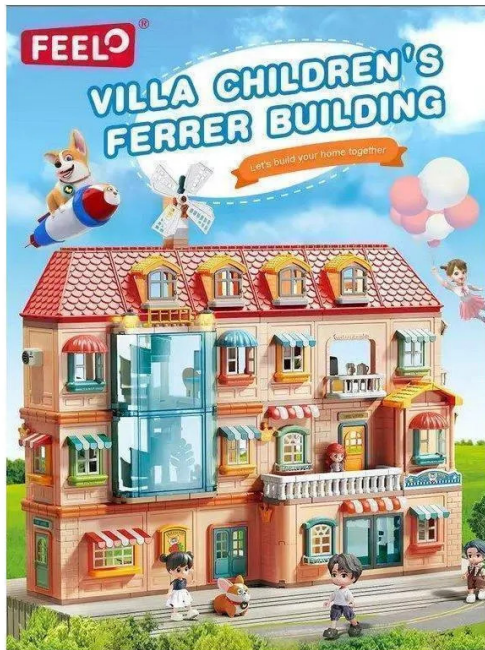

Artikelnr.: 391580

## FL1804 - 1804 Puppenhaus: große Traumvilla - große Klemmbausteine

ab 167,57 EUR

Artikelnr.: 391580  
Versandgewicht: 0.60 kg  
Hersteller: FEELO

### 📄 Produktbeschreibung

Feelo 1804 Puppenhaus: große Traumvilla - große Klemmbausteine Große Klemmbausteine für die Kleinsten. Dieses liebevoll eingerichtete Puppenhaus aus Klemmbausteinen lässt sich aufklappen und so auf allen 4 Etagen voll bespielen. So kombiniert man das wichtige Rollenspiel mit den kreativen Möglichkeiten der beliebten großen Klemmbausteine. - 690 Teile - 4x Puppe mit Stoffkleidung - 1x Hundefigur - Gute Qualität der Bausteine - 100% kompatibel mit den großen Klemmbausteinen des Marktführers - Hergestellt in China - empfohlenes Alter: 3+ Achtung! Nicht für Kinder unter 3 Jahren geeignet, da Kleinteile verschluckt werden können. Erstickungsgefahr!