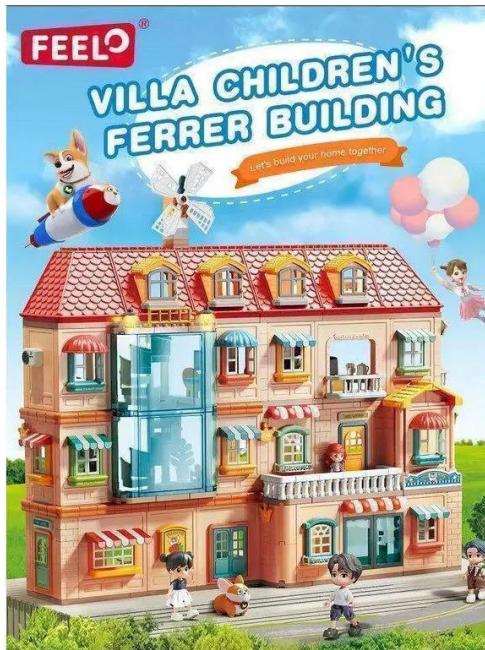

Artikelnr.: 391580

## FL1804 - 1804 Puppenhaus: große Traumvilla - große Klemmbausteine

ab 106,31 EUR

Artikelnr.: 391580  
Versandgewicht: 0.60 kg  
Hersteller: FEELO

### 📄 Produktbeschreibung

Feelo 1804 Puppenhaus: große Traumvilla - große Klemmbausteine Große Klemmbausteine für die Kleinsten. Dieses liebevoll eingerichtete Puppenhaus aus Klemmbausteinen lässt sich aufklappen und so auf allen 4 Etagen voll bespielen. So kombiniert man das wichtige Rollenspiel mit den kreativen Möglichkeiten der beliebten großen Klemmbausteine. - 690 Teile - 4x Puppe mit Stoffkleidung - 1x Hundefigur - Gute Qualität der Bausteine - 100% kompatibel mit den großen Klemmbausteinen des Marktführers - Hergestellt in China - empfohlenes Alter: 3+ Achtung! Nicht für Kinder unter 3 Jahren geeignet, da Kleinteile verschluckt werden können. Erstickungsgefahr!