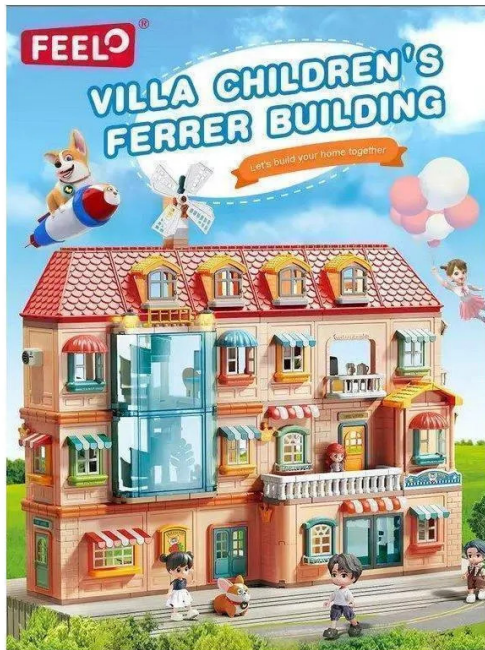

Artikelnr.: 391580

FL1804 - 1804 Puppenhaus: große Traumvilla - große Klemmbausteine

ab 167,57 EUR

Artikelnr.: 391580
Versandgewicht: 0.60 kg
Hersteller: FEELO

📄 Produktbeschreibung

Feelo 1804 Puppenhaus: große Traumvilla - große Klemmbausteine Große Klemmbausteine für die Kleinsten. Dieses liebevoll eingerichtete Puppenhaus aus Klemmbausteinen lässt sich aufklappen und so auf allen 4 Etagen voll bespielen. So kombiniert man das wichtige Rollenspiel mit den kreativen Möglichkeiten der beliebten großen Klemmbausteine. - 690 Teile - 4x Puppe mit Stoffkleidung - 1x Hundefigur - Gute Qualität der Bausteine - 100% kompatibel mit den großen Klemmbausteinen des Marktführers - Hergestellt in China - empfohlenes Alter: 3+ Achtung! Nicht für Kinder unter 3 Jahren geeignet, da Kleinteile verschluckt werden können. Erstickungsgefahr!

📄 Produktdaten

Hier gehts zum Artikel
Alle Informationen,
tagesaktuelle Preise und
Verfügbarkeiten