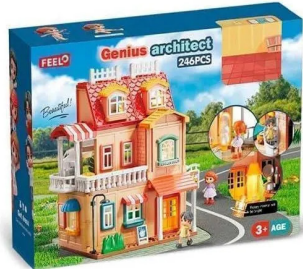

Artikelnr.: 391578

FL1802 - 1802 Puppenhaus: Villa - große Klemmbausteine

ab **58,92 EUR**

Artikelnr.: 391578
Versandgewicht: 0.40 kg
Hersteller: FEELO

Produktbeschreibung

Große Klemmbausteine für die Kleinsten. Dieses Puppenhaus aus Klemmbausteinen ist auf allen 3 Etagen liebevoll möbliert. So kombiniert man das wichtige Rollenspiel mit den kreativen Möglichkeiten der beliebten großen Klemmbausteine. - 246 Teile- 1x Puppe mit Stoffkleidung- 1x Hund- Gute Qualität der Bausteine- 100% kompatibel mit den großen Klemmbausteinen des Marktführers- Hergestellt in China- empfohlenes Alter: 3+ Achtung! Nicht für Kinder unter 3 Jahren geeignet, da Kleinteile verschluckt werden können. Erstickungsgefahr!