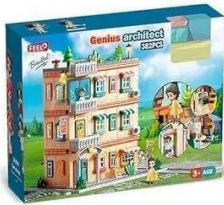

Artikelnr.: 391579

## FL1803 - 1803 Puppenhaus: großes Stadthaus - große Klemmbausteine

ab **70,66 EUR**

Artikelnr.: 391579  
Versandgewicht: 0.20 kg  
Hersteller: FEELO

### 📄 Produktbeschreibung

Feelo 1803 Puppenhaus: großes Stadthaus - große Klemmbausteine Große Klemmbausteine für die Kleinsten. Dieses liebevoll eingerichtete offen gestaltete Puppenhaus aus Klemmbausteinen animiert zum immer wieder neu- und umbauen. So kombiniert man das wichtige Rollenspiel mit den kreativen Möglichkeiten der beliebten großen Klemmbausteine. - 382 Teile- 2x Puppe mit Stoffkleidung- 1x Hundefigur- Gute Qualität der Bausteine- 100% kompatibel mit den großen Klemmbausteinen des Marktführers- Hergestellt in China- empfohlenes Alter: 3+Achtung! Nicht für Kinder unter 3 Jahren geeignet, da Kleinteile verschluckt werden können. Erstickungsgefahr!