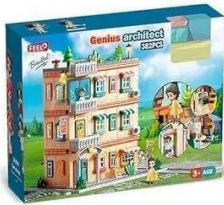

Artikelnr.: 391579

FL1803 - 1803 Puppenhaus: großes Stadthaus - große Klemmbausteine

ab **111,94 EUR**

Artikelnr.: 391579
Versandgewicht: 0.20 kg
Hersteller: FEELO

Produktbeschreibung

Feelo 1803 Puppenhaus: großes Stadthaus - große Klemmbausteine Große Klemmbausteine für die Kleinsten. Dieses liebevoll eingerichtete offen gestaltete Puppenhaus aus Klemmbausteinen animiert zum immer wieder neu- und umbauen. So kombiniert man das wichtige Rollenspiel mit den kreativen Möglichkeiten der beliebten großen Klemmbausteine. - 382 Teile- 2x Puppe mit Stoffkleidung- 1x Hundefigur- Gute Qualität der Bausteine- 100% kompatibel mit den großen Klemmbausteinen des Marktführers- Hergestellt in China- empfohlenes Alter: 3+Achtung! Nicht für Kinder unter 3 Jahren geeignet, da Kleinteile verschluckt werden können. Erstickungsgefahr!