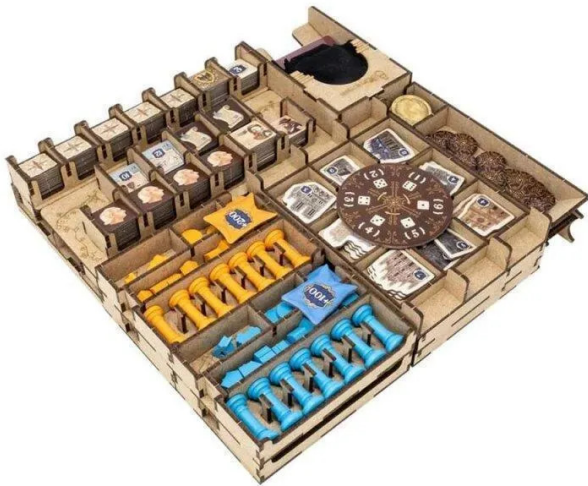

Artikelnr.: 365126

## Insert: Tiletum

ab 17,81 EUR

Artikelnr.: 365126  
Versandgewicht: 0.60 kg  
Hersteller: Folded Space

### 📄 Produktbeschreibung

Hinweis: Einsatz für Spiele mit den Außenmaßen der Schachtel von 29,5 x 29,5 x 7,6 cm. Folded Space Insert Organizer Tiletum Einsatz kompatibel mit Tiletum. Das Design ermöglicht sowohl eine effiziente Aufbewahrung als auch ein verbessertes Spielerlebnis. Die Ablagen können während des Spiels verwendet werden und erleichtern das Aufstellen und Wegräumen erheblich. Die Regeln und Bretter dienen als Deckel auf den Ablagen. Der Einsatz ist in bis zu drei Schichten angeordnet, wobei zwei Füllablagen die Ablage oben auf dem Bild stützen. Beachten Sie, dass das Aktionsrad zusammen mit den Würfeln aufbewahrt wird. Der Einsatz enthält Ablagen zum Aufbewahren und Ordnen aller Spielkomponenten. Jeder Spieler erhält seine eigene Spielerablage und alle Ressourcen sind für einen einfachen Zugriff angeordnet. Es gibt Platz zum Einhüllen der Solomodus-Karten. Der Einsatz enthält eine einzelne Ablage für die Bonus-, Vertrags- und Charakterplättchen. Diese Ablage kann während des Spiels neben das Spielbrett gestellt werden, um die Plättchen geordnet zu halten. Legen Sie beim Packen der Schachtel zuerst die Spielerbretter wie gezeigt auf die Ablagen. Legen Sie als Nächstes das Spielbrett und die Tasche mit der Schnur an der Seite hinein. Fügen Sie zum Schluss die Regelbücher hinzu. Dadurch wird die Schachtel vollständig ausgefüllt und das Spiel kann vertikal aufbewahrt werden. FS-TLTM ist ein inoffizielles Spielzubehör eines Drittanbieters. Alle Marken und Urheberrechte bleiben Eigentum ihrer jeweiligen Inhaber, die in keiner Weise mit Folded Space EOOD verbunden oder assoziiert sind. Dieses Produkt besteht aus einem Flachpaket mit 5 Evacore-Blättern. Die Tablettts müssen mit normalem PVA-Kleber schnell und unterhaltsam zusammengebaut werden. Detaillierte Anweisungen sind im Paket enthalten.