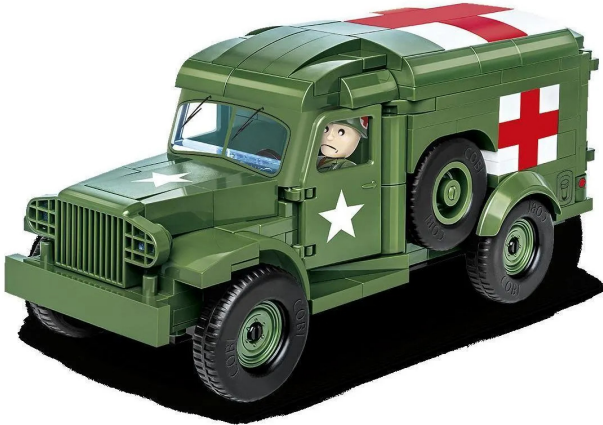

Artikelnr.: 383949

293 STÜCK HC WWII /2257/DODGE WC 54 KRANKENWAGEN (1942) D-DAY

ab 21,06 EUR

Artikelnr.: 383949
Versandgewicht: 0.20 kg
Hersteller: COBI

Produktbeschreibung

Der WC 54 war ein leichter Lastwagen, der während des Zweiten Weltkriegs entwickelt wurde. Er wurde in den Jahren 1942 bis 1945 produziert und diente häufig als Sanitätsfahrzeug für die US-Armee. Die Fahrzeuge blieben auch während des Koreakrieges im Einsatz, obwohl mit dem WC 64 ein Nachfolger auf den Markt kam. Noch in den 1960er Jahren war der WC 54 in europäischen Ländern im Einsatz. Dank der RAM TRUCKS-Lizenz nimmt das Blockmodell die Legende dieses ikonischen Fahrzeugs auf! Mit einem Set von 293 COBI-Bauklötzen können Sie den berühmtesten amerikanischen Militärkrankwagen WC 54 im Maßstab 1:35 nachbauen. Alle grafischen Details sind Kompositionen aus Blöcken und hochwertigen Drucken, die sich auch bei intensivem Gebrauch nicht abnutzen. Wir haben das Modell mit der höchsten Genauigkeit unter der RAM TRUCKS-Lizenz veröffentlicht! Das Design des Fahrzeugs spiegelt in einzigartiger Weise die ursprünglichen Formen seiner historischen Vorbilder wider. Das Modell setzt eine Serie historischer Fahrzeuge fort, die mit speziell für diesen Zweck entworfenen Elementen erstellt wurden. Das Set enthält tolle mehrteilige Kotflügel, einen Block, der einen Kühler imitiert, eine Windschutzscheibe mit aufgedruckten Scheibenwischern und viele andere nützliche Elemente. Der WC 54 ist einfach aufgebaut und eignet sich perfekt für Modifikationen. Erfahrene Baumeister können mit den vorhandenen Elementen leicht andere Versionen von Autos oder Lastwagen bauen! Das Set enthält eine Sanitärerfigur mit einem neuen, fantastischen Aufdruck auf dem Helm. Der Krankenwagen ist außerdem mit einer Blocktrage ausgestattet. Vervollständigt wird das Set mit einem Ziegelstein, auf dem der Name des Fahrzeugs aufgedruckt ist. Dieser schöne Krankenwagen ist eine tolle Geschenkidee, unabhängig vom Alter des Beschenkten. Er wird erwachsene Sammler, Autoliebhaber und jüngere Geschichtsinteressierte begeistern. Er ist auch ein großartiger Start für Ihr Abenteuer mit polnischen COBI-Bausteinen. Bauen Sie Geschichte, Stück für Stück, mit COBI! - 293 hochwertige Bausteine- Hergestellt in der EU von einem Unternehmen mit über 20-jähriger Tradition- Die Bausteine entsprechen den Sicherheitsstandards für Produkte für Kinder- Vollständig kompatibel mit anderen Marken von Bauklötzen- Die bedruckten Bausteine zerkratzen oder verschmieren nicht und verblasen nicht während des Spiels oder unter Temperatureinfluss- Klare und intuitive Anweisungen auf der Grundlage von Abbildungen und Schritt-für-Schritt-Anleitungen- Automodell- 1 Sanitärerfigur mit Trage- Modellabmessungen (L x H): 16 cm (6.3") x 7 cm (2.8")- ab 7 Jahren