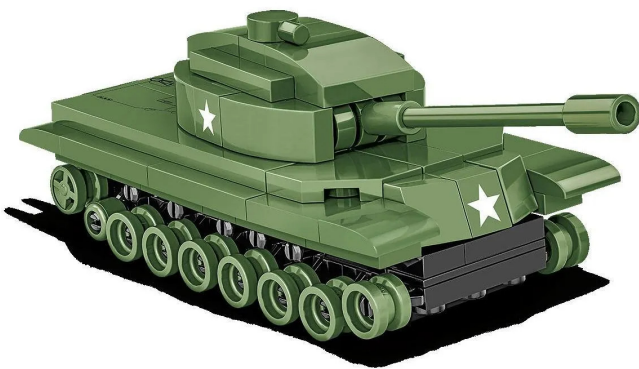

Artikelnr.: 383989

127 PCS ARMED FORCES /3104/ PATTON M48

ab **10,46 EUR**

Artikelnr.: 383989
Versandgewicht: 0.30 kg
Hersteller: COBI

📖 Produktbeschreibung

Der M48 Patton ist ein mittlerer Panzer, der während des Kalten Krieges zu einer Ikone der amerikanischen Rüstung wurde. Dieser nach General George Patton benannte Panzer wurde von 1952 bis 1961 hergestellt und diente in vielen Armeen auf der ganzen Welt. Der M48 Patton wurde im Korea- und Vietnamkrieg eingesetzt. In einigen Armeen ist er bis heute im Einsatz, obwohl er durch modernere Panzer ersetzt wurde. Das Minimodell aus COBI-Bausteinen wurde im Maßstab 1:72 entworfen und besteht aus 127 hochwertigen Elementen. Im gebauten Zustand ist der Tank 12 cm lang. Trotz seiner kompakten Größe behält das Modell alle wichtigen Merkmale seines historischen Vorbilds! An den Seiten des Fahrzeugs sind amerikanische Markierungen aufgedruckt. Der Turm des Panzers ist beweglich und kann gedreht werden. Der Lauf bewegt sich in der Auf-Ab-Richtung. Das Modell ist perfekt für einen guten Start in Ihr Abenteuer mit COBI-Bausteinen. Auch für Sammler ist Patton ein interessantes Modell und Gadget. Es nimmt wenig Platz ein und findet problemlos seinen Platz auf dem Schreibtisch zu Hause, bei der Arbeit oder im Bücherregal. Wenn Sie ein fortgeschrittener Blockkonstrukteur sind, bietet Ihnen dieses Modell sehr interessante Elemente. Drücken Sie Ihre Leidenschaft durch Klemmbausteine aus und bauen Sie Block für Block Geschichte auf! - 127 hochwertige Elemente- hergestellt in der EU von einem Unternehmen mit über 20-jähriger Tradition- die Sicherheitsstandards für Kinderprodukte erfüllen- voll kompatibel mit Klemm-Bausteinen anderer Marken- Blöcke mit Aufdrucken verformen sich nicht und verblassen nicht beim Spielen oder unter Temperatureinfluss- klare und intuitive Anweisungen basierend auf Zeichnungen und Symbolen- Modellabmessungen (L x H): 12 cm (4,7 Zoll) x 5 cm (2 Zoll)