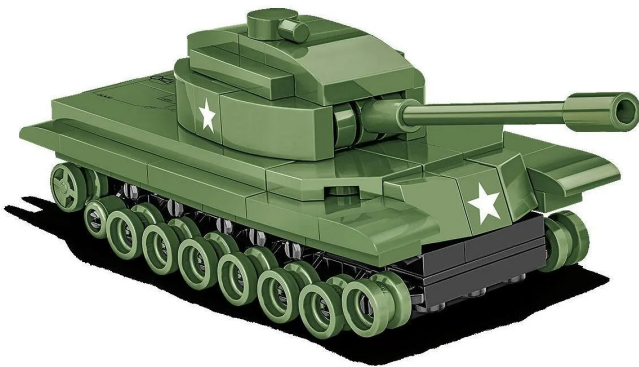

Artikelnr.: 383989

127 PCS ARMED FORCES /3104/ PATTON M48

ab **10,46 EUR**

Artikelnr.: 383989
Versandgewicht: 0.30 kg
Hersteller: COBI

📄 Produktbeschreibung

Der M48 Patton ist ein mittlerer Panzer, der während des Kalten Krieges zu einer Ikone der amerikanischen Rüstung wurde. Dieser nach General George Patton benannte Panzer wurde von 1952 bis 1961 hergestellt und diente in vielen Armeen auf der ganzen Welt. Der M48 Patton wurde im Korea- und Vietnamkrieg eingesetzt. In einigen Armeen ist er bis heute im Einsatz, obwohl er durch modernere Panzer ersetzt wurde. Das Minimodell aus COBI-Bausteinen wurde im Maßstab 1:72 entworfen und besteht aus 127 hochwertigen Elementen. Im gebauten Zustand ist der Tank 12 cm lang. Trotz seiner kompakten Größe behält das Modell alle wichtigen Merkmale seines historischen Vorbilds! An den Seiten des Fahrzeugs sind amerikanische Markierungen aufgedruckt. Der Turm des Panzers ist beweglich und kann gedreht werden. Der Lauf bewegt sich in der Auf-Ab-Richtung. Das Modell ist perfekt für einen guten Start in Ihr Abenteuer mit COBI-Bausteinen. Auch für Sammler ist Patton ein interessantes Modell und Gadget. Es nimmt wenig Platz ein und findet problemlos seinen Platz auf dem Schreibtisch zu Hause, bei der Arbeit oder im Bücherregal. Wenn Sie ein fortgeschrittener Blockkonstrukteur sind, bietet Ihnen dieses Modell sehr interessante Elemente. Drücken Sie Ihre Leidenschaft durch Klemmbausteine aus und bauen Sie Block für Block Geschichte auf! - 127 hochwertige Elemente- hergestellt in der EU von einem Unternehmen mit über 20-jähriger Tradition- die Sicherheitsstandards für Kinderprodukte erfüllen- voll kompatibel mit Klemm-Bausteinen anderer Marken- Blöcke mit Aufdrucken verformen sich nicht und verblassen nicht beim Spielen oder unter Temperatureinfluss- klare und intuitive Anweisungen basierend auf Zeichnungen und Symbolen- Modellabmessungen (L x H): 12 cm (4,7 Zoll) x 5 cm (2 Zoll)