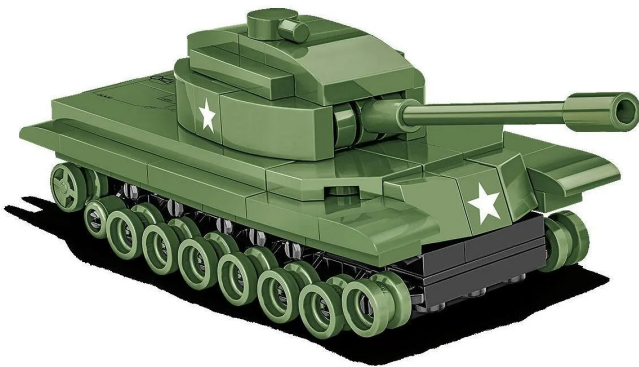

Artikelnr.: 383989

127 PCS ARMED FORCES /3104/ PATTON M48

ab **10,06 EUR**

Artikelnr.: 383989
Versandgewicht: 0.30 kg
Hersteller: COBI

📖 Produktbeschreibung

Der M48 Patton ist ein mittlerer Panzer, der während des Kalten Krieges zu einer Ikone der amerikanischen Rüstung wurde. Dieser nach General George Patton benannte Panzer wurde von 1952 bis 1961 hergestellt und diente in vielen Armeen auf der ganzen Welt. Der M48 Patton wurde im Korea- und Vietnamkrieg eingesetzt. In einigen Armeen ist er bis heute im Einsatz, obwohl er durch modernere Panzer ersetzt wurde. Das Minimodell aus COBI-Bausteinen wurde im Maßstab 1:72 entworfen und besteht aus 127 hochwertigen Elementen. Im gebauten Zustand ist der Tank 12 cm lang. Trotz seiner kompakten Größe behält das Modell alle wichtigen Merkmale seines historischen Vorbilds! An den Seiten des Fahrzeugs sind amerikanische Markierungen aufgedruckt. Der Turm des Panzers ist beweglich und kann gedreht werden. Der Lauf bewegt sich in der Auf-Ab-Richtung. Das Modell ist perfekt für einen guten Start in Ihr Abenteuer mit COBI-Bausteinen. Auch für Sammler ist Patton ein interessantes Modell und Gadget. Es nimmt wenig Platz ein und findet problemlos seinen Platz auf dem Schreibtisch zu Hause, bei der Arbeit oder im Bücherregal. Wenn Sie ein fortgeschrittener Blockkonstrukteur sind, bietet Ihnen dieses Modell sehr interessante Elemente. Drücken Sie Ihre Leidenschaft durch Klemmbausteine aus und bauen Sie Block für Block Geschichte auf! - 127 hochwertige Elemente- hergestellt in der EU von einem Unternehmen mit über 20-jähriger Tradition- die Sicherheitsstandards für Kinderprodukte erfüllen- voll kompatibel mit Klemm-Bausteinen anderer Marken- Blöcke mit Aufdrucken verformen sich nicht und verblassen nicht beim Spielen oder unter Temperatureinfluss- klare und intuitive Anweisungen basierend auf Zeichnungen und Symbolen- Modellabmessungen (L x H): 12 cm (4,7 Zoll) x 5 cm (2 Zoll)