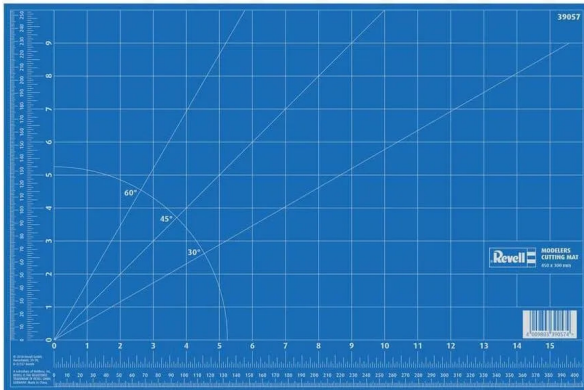

### 📄 Produktbeschreibung

**Produktbeschreibung** Die "Schneidematte, groß" ist die perfekte Wahl für Modellbau-Projekte, die mehr Platz erfordern. Mit einer Größe von 450 mm x 300 mm, bietet sie genug Platz für größere Projekte und ermöglicht es, mehrere Teile auf einmal auszuschneiden. Es ist eine mehrlagige Schneidematte mit selbstheilenden Eigenschaften, die dafür sorgt, dass die Schnitte schnell verschwinden und die Matte immer wieder einsatzbereit ist. Die blaue, nicht-reflektierende Oberfläche schützt nicht nur den Arbeitsbereich, sondern schont auch die Augen. Hilfslinien und Skalen ermöglichen ein besonders präzises Arbeiten. Diese große Schneidematte ist ein unverzichtbares Werkzeug für jeden Modellbauer, der ein professionelles Ergebnis erzielen möchte und mehr Platz benötigt.