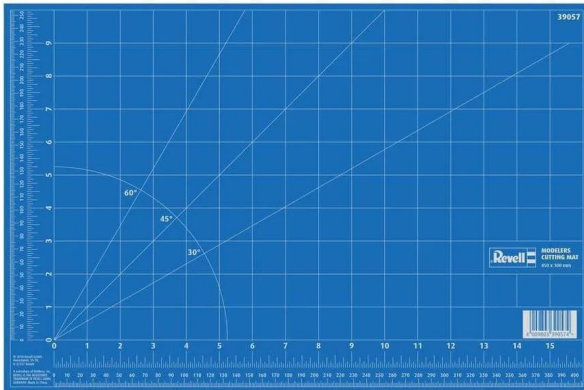

### 📄 Produktbeschreibung

**Produktbeschreibung**Die "Schneidematte, groß" ist die perfekte Wahl für Modellbau-Projekte, die mehr Platz erfordern. Mit einer Größe von 450 mm x 300 mm, bietet sie genug Platz für größere Projekte und ermöglicht es, mehrere Teile auf einmal auszuschneiden. Es ist eine mehrlagige Schneidematte mit selbstheilenden Eigenschaften, die dafür sorgt, dass die Schnitte schnell verschwinden und die Matte immer wieder einsatzbereit ist. Die blaue, nicht-reflektierende Oberfläche schützt nicht nur den Arbeitsbereich, sondern schont auch die Augen. Hilfslinien und Skalen ermöglichen ein besonders präzises Arbeiten. Diese große Schneidematte ist ein unverzichtbares Werkzeug für jeden Modellbauer, der ein professionelles Ergebnis erzielen möchte und mehr Platz benötigt.