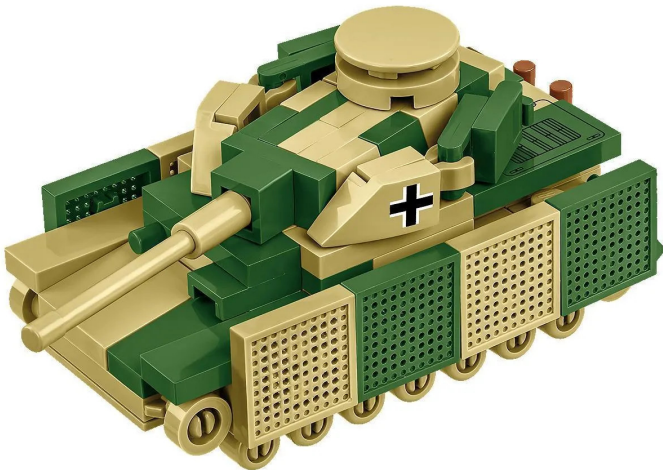

### Produktbeschreibung

Panzerkampfwagen IV ist ein deutscher mittlerer Panzer, der im Zweiten Weltkrieg hergestellt wurde. Es war eines der am besten gepanzerten Fahrzeuge dieser Zeit. Viele verschiedene Versionen dieses Panzers wurden entworfen und hergestellt. Zahlreiche Varianten unterschieden sich in der Dicke der Panzerung und der Bewaffnung. Während seiner gesamten Produktionszeit von 1938 bis 1945 hatte der Panzer IV den Status eines Kampfpanzers. Bis 1942 war er der schwerste Panzer des Dritten Reiches. Das Minimodell aus COBI-Bausteinen wurde im Maßstab 1:72 entworfen und besteht aus 128 hochwertigen Elementen. Im gebauten Zustand ist der Tank 9,5 cm lang. Trotz seiner kompakten Größe behält das Modell alle wichtigen Merkmale seines historischen Vorbilds! An den Seiten des Fahrzeugs sind deutsche Markierungen aufgedruckt. Auch Details wie Serviceklappen und Motorbelüftung sind aufgedruckt! Dank der montierten Räder kann der Tank bewegt werden. Der Turm des Panzers ist ebenfalls beweglich und kann gedreht werden. Besonders hervorzuheben sind die für den Panzer IV Ausf. so charakteristischen Seitenabdeckungen von Wanne und Turm. Das Modell ist perfekt für einen guten Start in Ihr Abenteuer mit COBI-Bausteinen. Auch für Sammler ist der Panzer IV ein interessantes Modell und Gadget. Es nimmt wenig Platz ein und findet problemlos seinen Platz auf dem Schreibtisch zu Hause, bei der Arbeit oder im Bücherregal. Wenn Sie ein fortgeschrittener Blockdesigner sind, bietet Ihnen das Modell sehr interessante Elemente. Drücken Sie Ihre Leidenschaft durch Klemmbausteine aus und bauen Sie Block für Block Geschichte auf! - 128 hochwertige Elemente - hergestellt in der EU von einem Unternehmen mit über 20-jähriger Tradition - die Sicherheitsstandards für Kinderprodukte erfüllen - voll kompatibel mit Klemm-Bausteinen anderer Marken - Blöcke mit Aufdrucken verformen sich nicht und verblasen nicht beim Spielen oder unter Temperatureinfluss - klare und intuitive Anweisungen basierend auf Zeichnungen und Symbolen - Modellabmessungen (L x H): 9,5 cm (3,74 Zoll) x 4 cm (1,57 Zoll) - ab 6 Jahren